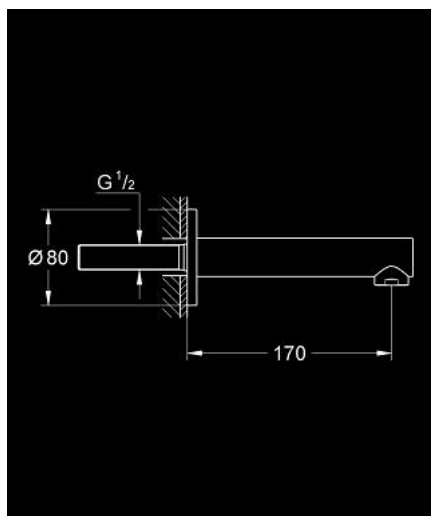

13 280 001 CONCETTO WYLEWKA WANNOWA

OPIS PRODUKTU

- Colour: chrom
- naścienna
- GROHE LongLife trwała powłoka
- perlator
- gwint zewnętrzny 1/2"
- min. rekomendowane ciśnienie 1,0 bar

13 280 001 **CONCETTO WYLEWKA WANNOWA**

ELEMENTY ZAMIENNE, marca 2010 – now

1: perlator Sistra M24x1 (Numer zamówienia 07899000)

2: pierścień O (Numer zamówienia 0128200M)