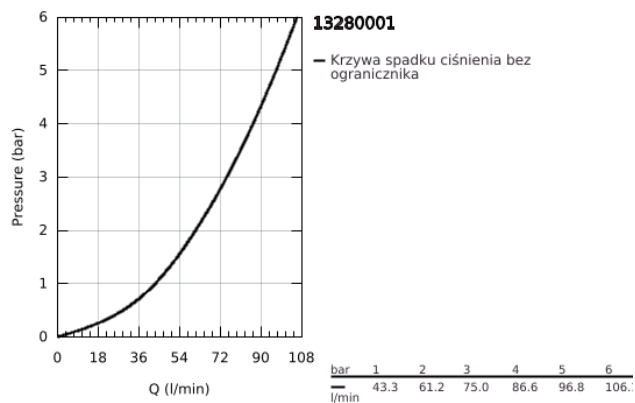

13 280 001 CONCETTO WYLEWKA WANNOWA

OPIS PRODUKTU

- Colour: chrom
- naścienna
- GROHE LongLife trwała powłoka
- perlator
- gwint zewnętrzny 1/2"
- min. rekomendowane ciśnienie 1,0 bar

13 280 001 **CONCETTO WYLEWKA WANNOWA**

ELEMENTY ZAMIENNE, marca 2010 – now

1: perlator Sistra M24x1 (Numer zamówienia 07899000)

2: pierścień O (Numer zamówienia 0128200M)