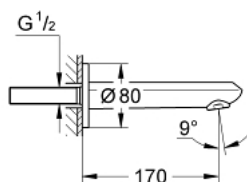

13 278 002 EURODISC COSMOPOLITAN WYLEWKA WANNOWA

OPIS PRODUKTU

- Colour: chrom
- naścienna
- GROHE LongLife trwała powłoka
- perlator
- gwint zewnętrzny 1/2"
- wysięg wylewki 170 mm
- min. rekomendowane ciśnienie 1,0 bar

13 278 002 EURODISC COSMOPOLITAN WYLEWKA WANNOWA

ELEMENTY ZAMIENNE, marca 2010 – now

1: Perlator (Numer zamówienia 13927000)