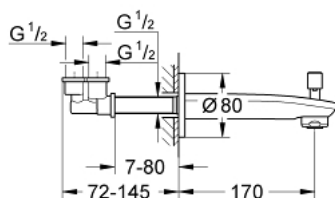

13 277 002 EUROSTYLE COSMOPOLITAN WYLEWKA WANNOWA

OPIS PRODUKTU

- Colour: chrom
- naścienna
- GROHE LongLife trwała powłoka
- perlator
- przełącznik: wanna/prysznic
- z podtynkowym elementem łączącym
- gwint zewnętrzny 1/2"
- wysięg wylewki 170 mm

13 277 002 EUROSTYLE COSMOPOLITAN WYLEWKA WANNOWA

ELEMENTY ZAMIENNE, marca 2010 – now

- 1: przycisk przełącznika (Numer zamówienia 48022000)
- 1.1: przycisk przełącznika (Numer zamówienia 64309000)
- 2: zestaw przełączników (Numer zamówienia 48023000)
- 3: Regulator strumienia (Numer zamówienia 48024000)