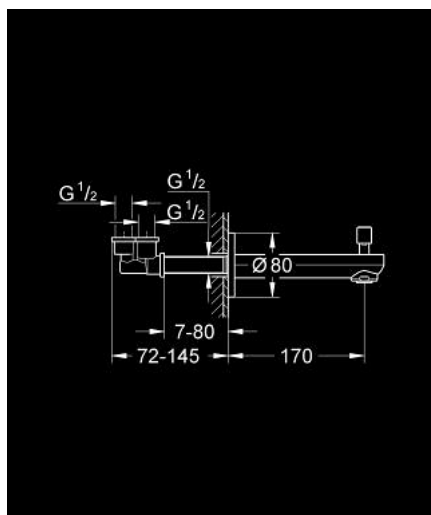

13 262 000 EUROSMART COSMOPOLITAN WYLEWKA WANNOWA

OPIS PRODUKTU

- Colour: chrom
- naścienna
- GROHE LongLife trwała powłoka
- perlator
- przełącznik: wanna/prysznic
- gwint zewnętrzny 1/2"
- wysięg wylewki 170 mm

13 262 000 EUROSMART COSMOPOLITAN WYLEWKA WANNOWA

ELEMENTY ZAMIENNE, września 2009 – now

1: przycisk przełącznika (Numer zamówienia 48022000)

1.1: przycisk przełącznika (Numer zamówienia 64309000)

2: zestaw przełączników (Numer zamówienia 48023000)

3: Regulator strumienia (Numer zamówienia 48024000)

4: pierścień O (Numer zamówienia 0128200M)