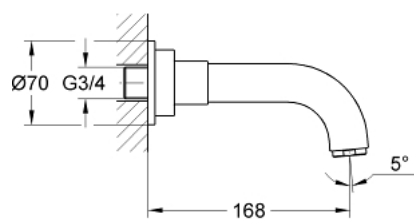

13 139 000 ATRIO WYLEWKA WANNOWA

OPIS PRODUKTU

- Colour: chrom
- naścienna
- GROHE LongLife trwała powłoka
- perlator
- wysięg 168 mm
- min. rekomendowane ciśnienie 1,0 bar

13 139 000 ATRIO WYLEWKA WANNOWA

ELEMENTY ZAMIENNE, stycznia 2001 – now

- 1: Perlator (Numer zamówienia 13927000)
- 2: śruba mocująca (Numer zamówienia 0311700M)
- 3: O-ring Ø22 x Ø3 (Numer zamówienia 0128400M)