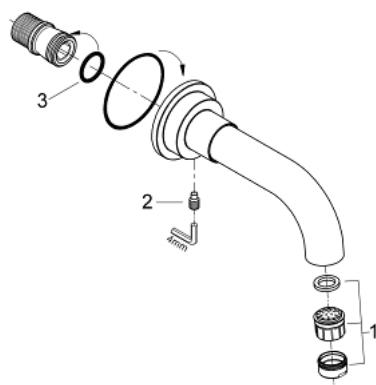

13 139 000 ATRIO WYLEWKA WANNOWA

OPIS PRODUKTU

- Colour: chrom
- naścienna
- GROHE LongLife trwała powłoka
- perlator
- wysięg 168 mm
- min. rekomendowane ciśnienie 1,0 bar

13 139 000 ATRIO WYLEWKA WANNOWA

ELEMENTY ZAMIENNE, stycznia 2001 – now

- 1: Perlator (Numer zamówienia 13927000)
- 2: śruba mocująca (Numer zamówienia 0311700M)
- 3: O-ring Ø22 x Ø3 (Numer zamówienia 0128400M)