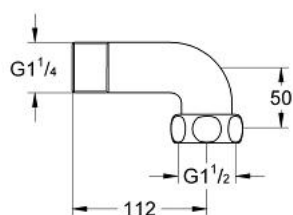

### OPIS PRODUKTU

- Colour: chrom
- nakrętka 1 1/2" x 1 1/4" gwint zewnętrzny
- do Grohtherm XL 1 1/4" 35 087, 35 088
- GROHE LongLife trwała powłoka
- opakowanie zawiera 2 sztuki

Pure Freude  
an Wasser

## 12 430 000 KĄTOWNIK PRZYŁĄCZENIOWY

Dla tej listy części zamiennych nie jest dostępny widok rozstrzelony.

**ELEMENTY ZAMIENNE**, stycznia 1978 – now

1: uszczelka Ø44 x Ø33 x 2,5 (Numer zamówienia 0117500M)