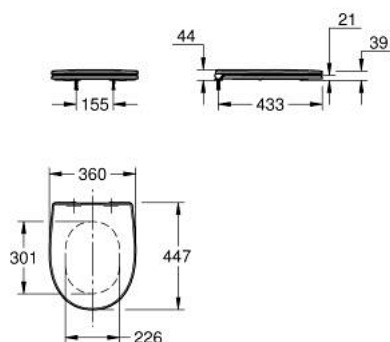

## 11 294 7SH 00 **BAU CERAMIKA DESKA TYPU SLIM**

### OPIS PRODUKTU

- Colour: biel alpejska
- z pokrywą
- slim
- szybki montaż - bez narzędzi
- demontowalna
- materiał: Duroplast
- zestaw mocujący w komplecie
- zawiasy ze stali nierdzewnej
- łatwe mocowanie od góry
- nośność 150 kg
- kompatybilna z miską Bau Ceramika 112 948 SH00