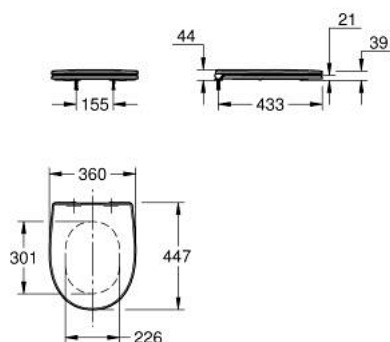

## 11 294 6SH 00 **BAU CERAMIKA DESKA WOLNOOPADAJĄCA**

### OPIS PRODUKTU

- Colour: biel alpejska
- z pokrywą
- slim
- szybki montaż - bez narzędzi
- demontowalna
- materiał: Duroplast
- zestaw mocujący w komplecie
- zawiasy ze stali nierdzewnej
- łatwe mocowanie od góry
- nośność 150 kg
- kompatybilna z miską Bau Ceramika 112 948 SH00