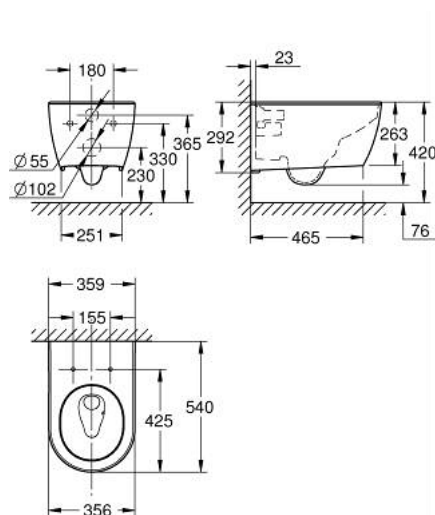

10 553 5SH 00 ESSENCE MISKA WC WISZĄCA

OPIS PRODUKTU

- Colour: biel alpejska
- do podtynkowych zbiorników spłukujących
- odpływ poziomy
- GROHE Triple Vortex potrójny wir spłukujący
- spłuczka
- bez kołnierza
- pełne spłukiwanie 5l (klasa 1 - zgodnie z normą EN997)
- małe spłukiwanie 3l
- dostępne również pełne spłukiwanie 6l
- zestaw mocujący w komplecie
- z ceramiki sanitarnej
- ukryte mocowania
- GROHE HyperClean antybakteryjne szkliwo
- GROHE AquaCeramic nieprzywierająca powłoka
- kompatybilna z deską 39577001 (wolnoopadająca)