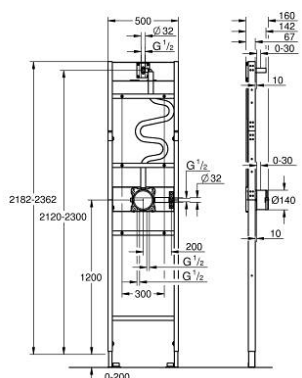

10 399 399 90 RAPIDO STELAŻ PRYSZNICOWY ELEMENT DO MONTAŻU PODTYNKOWEGO ZESTAWU PRYSZNICOWEGO MONO

OPIS PRODUKTU

- do instalacji zestawu prysznicowego ze słuchawką prysznicową i deszczownicą Mono
- wstępnie zainstalowany element podtynkowy GROHE Rapido SmartBox (35 604)
- wstępnie przygotowane wyjścia na słuchawkę prysznicową i deszczownicę
- wstępnie zmontowane i izolowane rury do wody zmieszanej
- do montażu w ścianie lub do suchej zabudowy
- rama stalowa, powlekana proszkowo, samonośna
- w pełni zmontowany
- regulacja głębokości zabudowy
- 2 podłączenia wody od dołu
- min. głębokość montażu (od ściany konstrukcyjnej do wykończonej powierzchni) 77-107 mm
- min. głębokość instalacji (od ściany konstrukcyjnej do frontowej części stelaża) 67 mm
- wysokość przyłącza deszczownicy regulowana w zakresie 180 mm
- włóknina uszczelniająca
- test szczelności wykonany w fabryce
- do baterii podtynkowych obsługujących dwa wyjścia wody, montowanych z GROHE Rapido SmartBox
- pasuje do kolanek ściennych GROHE z gwintem zewnętrznym 1/2"
- pasuje do ramion prysznicowych GROHE z gwintem zewnętrznym 1/2"
- Idealne rozwiązanie do zestawów prysznicowych Grohtherm (103 995 0000 i 103 996 0000) (zamawiane osobno)
- Do montażu ściennego należy zastosować 1 x zestaw kątowników (103 999 9990) (zamawiane osobno)
- Wariant produktu: Professional

Pure Freude
an Wasser

10 399 399 90 **RAPIDO STELAŻ PRYSZNICOWY ELEMENT DO MONTAŻU PODTYNKOWEGO ZESTAWU PRYSZNICOWEGO MONO**

Dla tej listy części zamiennych nie jest dostępny widok rozstrzelony.

ELEMENTY ZAMIENNE, sierpnia 2023 – now

1: zestaw uszczelek (Numer zamówienia 48263000)

2: Kątowniki ścienne (Numer zamówienia 1039999990)*

Akcesoria opcjonalne