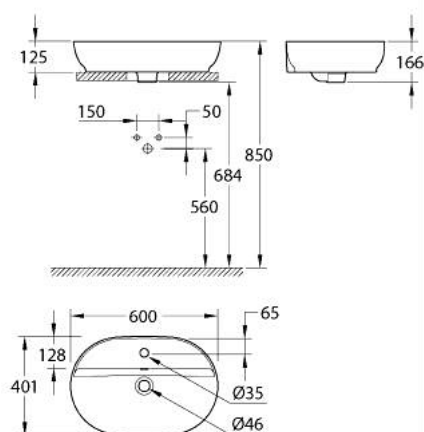

10 356 9SH 00 ESSENCE UMYWALKA NABLATOWA 60 CM

OPIS PRODUKTU

- Colour: biel alpejska
- z 1 otworem na baterię
- z otworem przelewowym
- 600 x 400 mm
- bez zestawu odpływowego
- rekomendowany zestaw odpływowy: 118 229 SH00 (zamawiany osobno)
- zestaw mocujący w komplecie
- z ceramiki sanitarnej
- GROHE AquaCeramic nieprzywierająca powłoka
- GROHE HyperClean antybakteryjne szkliwo