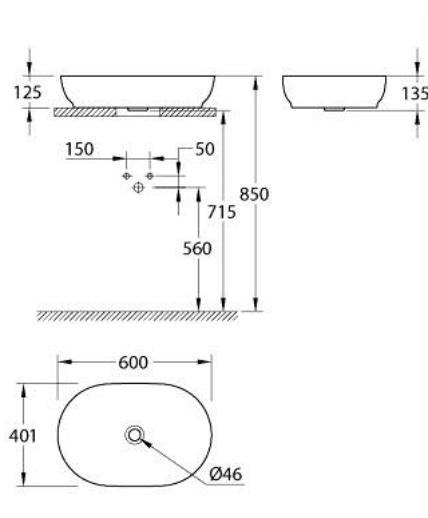

10 356 3SH 00 ESSENCE UMYWALKA NABLATOWA 60 CM

OPIS PRODUKTU

- Colour: biel alpejska
- bez otworu przelewowego
- 600 x 400 mm
- zestaw mocujący w komplecie
- bez zestawu odpływowego
- rekomendowane zestawy odpływowe: 103 575 SH00, 118 793 0000 (zamawiane osobno)
- z ceramiki sanitarnej
- GROHE AquaCeramic nieprzywierająca powłoka
- GROHE HyperClean antybakteryjne szkliwo