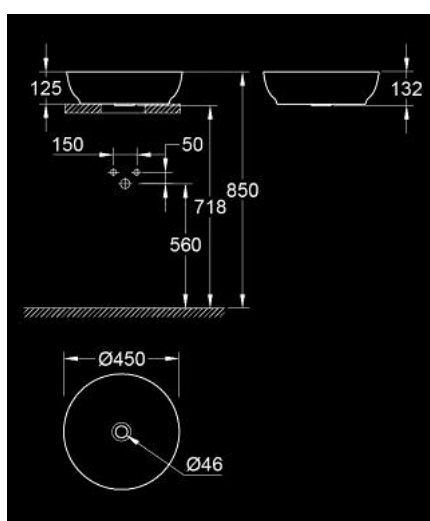

## 10 356 0SH 00 ESSENCE UMYWALKA NABLATOWA 45 CM

### OPIS PRODUKTU

- Colour: biel alpejska
- bez otworu przelewowego
- 450 mm
- zestaw mocujący w komplecie
- bez zestawu odpływowego
- rekomendowane zestawy odpływowe: 103 575 SH00, 118 793 0000 (zamawiane osobno)
- z ceramiki sanitarnej
- GROHE AquaCeramic nieprzywierająca powłoka
- GROHE HyperClean antybakteryjne szkliwo