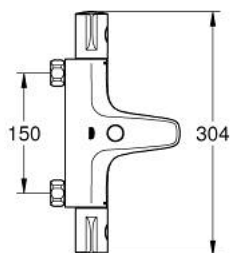

10 220 624 30 GROHTHERM 800 BATERIA WANNOWA Z TERMOSTATEM, DN 15

OPIS PRODUKTU

- Colour: matte black
- naścienna
- GROHE SafeStop blokada na 38°C
- GROHE SafeStop Plus w zestawie opcjonalny ogranicznik temperatury 43°C
- GROHE TurboStat głowica termostatyczna
- zintegrowane odcięcie wody mieszanej
- przełącznik: wanna/prysznic
- GROHE EcoButton przycisk na pokrętle redukujący przepływ wody
- głowica ceramiczna 1/2", 180°
- wyjście prysznic na dole 1/2"
- perlator
- wbudowane zawory zwrotne
- sitka do zanieczyszczeń
- bez przyłączy

10 220 624 30 GROHTHERM 800 BATERIA WANNOWA Z TERMOSTATEM, DN 15

ELEMENTY ZAMIENNE, lutego 2023 – now

- 1: GRT 800 temperature control handle (Numer zamówienia 479812430)
 - 2: pierścień mocujący (Numer zamówienia 47743000)
 - 3: Głowica termostatyczna 1/2" (Numer zamówienia 47439000)
 - 4: GRT 800 shut-off handle (Numer zamówienia 479802430)
 - 5: Głowica ceramiczna, DN 15 (Numer zamówienia 45346000)
 - 5.1: O-ring Ø18,2 x Ø1,7 (Numer zamówienia 0392400M)
 - 6: Zawór zwrotny (Numer zamówienia 471892430)
 - 6.1: sitko do zanieczyszczeń (Numer zamówienia 0726400M)
 - 6.2: Zawór zwrotny (Numer zamówienia 08565000)
 - 6.3: O-ring Ø17 x Ø2 (Numer zamówienia 0305500M)
 - 7: flow control (Numer zamówienia 139522430)
 - 8: przycisk przełącznika (Numer zamówienia 656482430)
 - 9: Przełącznik (Numer zamówienia 656552430)
 - 10: przedłużka 3/4", 20 mm (Numer zamówienia 0713000M)*
 - 11: klucz specjalny (Numer zamówienia 19377000)*
 - 12: klucz nasadowy (Numer zamówienia 19332000)*
 - 13: GROHE TurboStat głowica 1/2" (Numer zamówienia 47175000)*
- Aksesoria opcjonalne