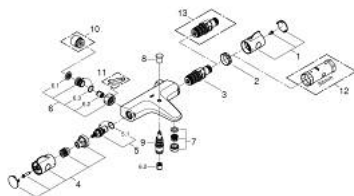

10 220 624 30 GROHTHERM 800 BATERIA WANNOWA Z TERMOSTATEM, DN 15

OPIS PRODUKTU

- Colour: matte black
- naścienna
- GROHE SafeStop blokada na 38°C
- GROHE SafeStop Plus w zestawie opcjonalny ogranicznik temperatury 43°C
- GROHE TurboStat głowica termostatyczna
- zintegrowane odcięcie wody mieszanej
- przełącznik: wanna/prysznic
- GROHE EcoButton przycisk na pokrętle redukujący przepływ wody
- głowica ceramiczna 1/2", 180°
- wyjście prysznic na dole 1/2"
- perlator
- wbudowane zawory zwrotne
- sitka do zanieczyszczeń
- bez przyłączy

10 220 624 30 GROHTHERM 800 BATERIA WANNOWA Z TERMOSTATEM, DN 15

ELEMENTY ZAMIENNE, lutego 2023 – now

- 1: GRT 800 temperature control handle (Numer zamówienia 479812430)
 - 2: pierścień mocujący (Numer zamówienia 47743000)
 - 3: Głowica termostatyczna 1/2" (Numer zamówienia 47439000)
 - 4: GRT 800 shut-off handle (Numer zamówienia 479802430)
 - 5: Głowica ceramiczna, DN 15 (Numer zamówienia 45346000)
 - 5.1: O-ring Ø18,2 x Ø1,7 (Numer zamówienia 0392400M)
 - 6: Zawór zwrotny (Numer zamówienia 471892430)
 - 6.1: sitko do zanieczyszczeń (Numer zamówienia 0726400M)
 - 6.2: Zawór zwrotny (Numer zamówienia 08565000)
 - 6.3: O-ring Ø17 x Ø2 (Numer zamówienia 0305500M)
 - 7: flow control (Numer zamówienia 139522430)
 - 8: przycisk przełącznika (Numer zamówienia 656482430)
 - 9: Przełącznik (Numer zamówienia 656552430)
 - 10: przedłużka 3/4", 20 mm (Numer zamówienia 0713000M)*
 - 11: klucz specjalny (Numer zamówienia 19377000)*
 - 12: klucz nasadowy (Numer zamówienia 19332000)*
 - 13: GROHE TurboStat głowica 1/2" (Numer zamówienia 47175000)*
- Aksesoria opcjonalne