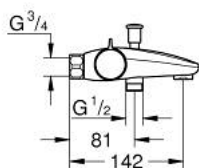

10 220 624 30 GROHTHERM 800 BATERIA WANNOWA Z TERMOSTATEM, DN 15

OPIS PRODUKTU

- Colour: matte black
- naścienna
- GROHE SafeStop blokada na 38°C
- GROHE SafeStop Plus w zestawie opcjonalny ogranicznik temperatury 43°C
- GROHE TurboStat głowica termostatyczna
- zintegrowane odcięcie wody mieszanej
- przełącznik: wanna/prysznic
- GROHE EcoButton przycisk na pokrętle redukujący przepływ wody
- głowica ceramiczna 1/2", 180°
- wyjście prysznic na dole 1/2"
- perlator
- wbudowane zawory zwrotne
- sitka do zanieczyszczeń
- bez przyłączy

10 220 624 30 GROHTHERM 800 BATERIA WANNOWA Z TERMOSTATEM, DN 15

ELEMENTY ZAMIENNE, lutego 2023 – now

- 1: GRT 800 temperature control handle (Numer zamówienia 479812430)
 - 2: pierścień mocujący (Numer zamówienia 47743000)
 - 3: Głowica termostatyczna 1/2" (Numer zamówienia 47439000)
 - 4: GRT 800 shut-off handle (Numer zamówienia 479802430)
 - 5: Głowica ceramiczna, DN 15 (Numer zamówienia 45346000)
 - 5.1: O-ring Ø18,2 x Ø1,7 (Numer zamówienia 0392400M)
 - 6: Zawór zwrotny (Numer zamówienia 471892430)
 - 6.1: sitko do zanieczyszczeń (Numer zamówienia 0726400M)
 - 6.2: Zawór zwrotny (Numer zamówienia 08565000)
 - 6.3: O-ring Ø17 x Ø2 (Numer zamówienia 0305500M)
 - 7: flow control (Numer zamówienia 139522430)
 - 8: przycisk przełącznika (Numer zamówienia 656482430)
 - 9: Przełącznik (Numer zamówienia 656552430)
 - 10: przedłużka 3/4", 20 mm (Numer zamówienia 0713000M)*
 - 11: klucz specjalny (Numer zamówienia 19377000)*
 - 12: klucz nasadowy (Numer zamówienia 19332000)*
 - 13: GROHE TurboStat głowica 1/2" (Numer zamówienia 47175000)*
- Aksesoria opcjonalne