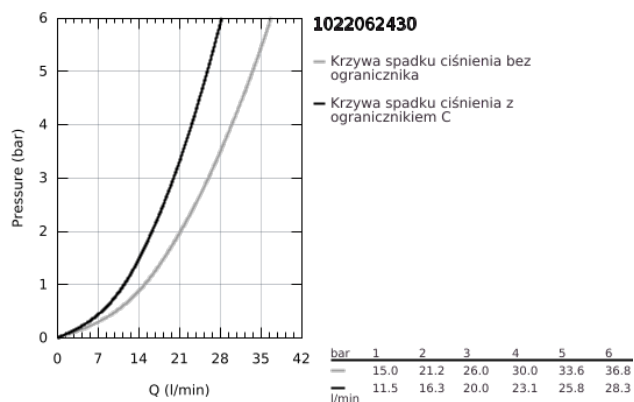

10 220 624 30 GROHTHERM 800 BATERIA WANNOWA Z TERMOSTATEM, DN 15

OPIS PRODUKTU

- Colour: matte black
- naścienna
- GROHE SafeStop blokada na 38°C
- GROHE SafeStop Plus w zestawie opcjonalny ogranicznik temperatury 43°C
- GROHE TurboStat głowica termostatyczna
- zintegrowane odcięcie wody mieszanej
- przełącznik: wanna/prysznic
- GROHE EcoButton przycisk na pokrętle redukujący przepływ wody
- głowica ceramiczna 1/2", 180°
- wyjście prysznic na dole 1/2"
- perlator
- wbudowane zawory zwrotne
- sitka do zanieczyszczeń
- bez przyłączy

10 220 624 30 GROHTHERM 800 BATERIA WANNOWA Z TERMOSTATEM, DN 15

ELEMENTY ZAMIENNE, lutego 2023 – now

- 1: GRT 800 temperature control handle (Numer zamówienia 479812430)
 - 2: pierścień mocujący (Numer zamówienia 47743000)
 - 3: Głowica termostatyczna 1/2" (Numer zamówienia 47439000)
 - 4: GRT 800 shut-off handle (Numer zamówienia 479802430)
 - 5: Głowica ceramiczna, DN 15 (Numer zamówienia 45346000)
 - 5.1: O-ring Ø18,2 x Ø1,7 (Numer zamówienia 0392400M)
 - 6: Zawór zwrotny (Numer zamówienia 471892430)
 - 6.1: sitko do zanieczyszczeń (Numer zamówienia 0726400M)
 - 6.2: Zawór zwrotny (Numer zamówienia 08565000)
 - 6.3: O-ring Ø17 x Ø2 (Numer zamówienia 0305500M)
 - 7: flow control (Numer zamówienia 139522430)
 - 8: przycisk przełącznika (Numer zamówienia 656482430)
 - 9: Przełącznik (Numer zamówienia 656552430)
 - 10: przedłużka 3/4", 20 mm (Numer zamówienia 0713000M)*
 - 11: klucz specjalny (Numer zamówienia 19377000)*
 - 12: klucz nasadowy (Numer zamówienia 19332000)*
 - 13: GROHE TurboStat głowica 1/2" (Numer zamówienia 47175000)*
- Aksesoria opcjonalne