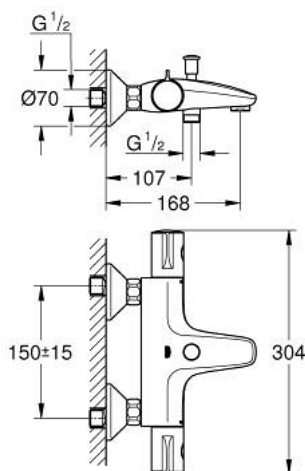

10 220 324 30 GROHTHERM 800 BATERIA WANNOWA Z TERMOSTATEM, DN 15

OPIS PRODUKTU

- Colour: matte black
- naścienna
- GROHE SafeStop blokada na 38°C
- GROHE SafeStop Plus w zestawie opcjonalny ogranicznik temperatury 43°C
- GROHE TurboStat głowica termostatyczna
- zintegrowane odcięcie wody mieszanej
- przełącznik: wanna/prysznic
- GROHE EcoButton przycisk na pokrętle redukujący przepływ wody
- głowica ceramiczna 1/2", 180°
- wyjście prysznicza na dole 1/2"
- perlator
- wbudowane zawory zwrotne
- sitka do zanieczyszczeń
- zabezpieczenie przed przepływem zwrotnym
- przyłącza S
- metalowa rozeta

10 220 324 30 GROHTHERM 800 BATERIA WANNOWA Z TERMOSTATEM, DN 15

ELEMENTY ZAMIENNE, lutego 2023 – now

- 1: GRT 800 temperature control handle (Numer zamówienia 479812430)
 - 2: pierścień mocujący (Numer zamówienia 47743000)
 - 3: Głowica termostatyczna 1/2" (Numer zamówienia 47439000)
 - 4: GRT 800 shut-off handle (Numer zamówienia 479802430)
 - 5: Głowica ceramiczna, DN 15 (Numer zamówienia 45346000)
 - 5.1: O-ring Ø18,2 x Ø1,7 (Numer zamówienia 0392400M)
 - 6: Zawór zwrotny (Numer zamówienia 471892430)
 - 6.1: sitko do zanieczyszczeń (Numer zamówienia 0726400M)
 - 6.2: Zawór zwrotny (Numer zamówienia 08565000)
 - 6.3: O-ring Ø17 x Ø2 (Numer zamówienia 0305500M)
 - 7: Przyłącze S (Numer zamówienia 120752430)
 - 7.1: uszczelka (Numer zamówienia 0138600M)
 - 7.2: Rozeta (Numer zamówienia 02210243M)
 - 8: flow control (Numer zamówienia 139522430)
 - 9: przycisk przełącznika (Numer zamówienia 656482430)
 - 10: Przełącznik (Numer zamówienia 656552430)
 - 11: Zawór zwrotny (Numer zamówienia 08565000)
 - 12: przedłużka 3/4", 20 mm (Numer zamówienia 0713000M)*
 - 13: klucz specjalny (Numer zamówienia 19377000)*
 - 14: klucz nasadowy (Numer zamówienia 19332000)*
 - 15: GROHE TurboStat głowica 1/2" (Numer zamówienia 47175000)*
- Akcesoria opcjonalne