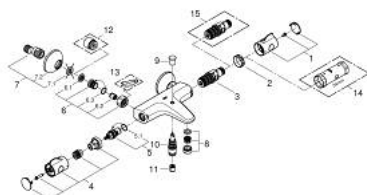

10 220 324 30 GROHTHERM 800 BATERIA WANNOWA Z TERMOSTATEM, DN 15

OPIS PRODUKTU

- Colour: matte black
- naścienna
- GROHE SafeStop blokada na 38°C
- GROHE SafeStop Plus w zestawie opcjonalny ogranicznik temperatury 43°C
- GROHE TurboStat głowica termostatyczna
- zintegrowane odcięcie wody mieszanej
- przełącznik: wanna/prysznic
- GROHE EcoButton przycisk na pokrętle redukujący przepływ wody
- głowica ceramiczna 1/2", 180°
- wyjście prysznicza na dole 1/2"
- perlator
- wbudowane zawory zwrotne
- sitka do zanieczyszczeń
- zabezpieczenie przed przepływem zwrotnym
- przyłącza S
- metalowa rozeta

10 220 324 30 GROHTHERM 800 BATERIA WANNOWA Z TERMOSTATEM, DN 15

ELEMENTY ZAMIENNE, lutego 2023 – now

- 1: GRT 800 temperature control handle (Numer zamówienia 479812430)
 - 2: pierścień mocujący (Numer zamówienia 47743000)
 - 3: Głowica termostatyczna 1/2" (Numer zamówienia 47439000)
 - 4: GRT 800 shut-off handle (Numer zamówienia 479802430)
 - 5: Głowica ceramiczna, DN 15 (Numer zamówienia 45346000)
 - 5.1: O-ring Ø18,2 x Ø1,7 (Numer zamówienia 0392400M)
 - 6: Zawór zwrotny (Numer zamówienia 471892430)
 - 6.1: sitko do zanieczyszczeń (Numer zamówienia 0726400M)
 - 6.2: Zawór zwrotny (Numer zamówienia 08565000)
 - 6.3: O-ring Ø17 x Ø2 (Numer zamówienia 0305500M)
 - 7: Przyłącze S (Numer zamówienia 120752430)
 - 7.1: uszczelka (Numer zamówienia 0138600M)
 - 7.2: Rozeta (Numer zamówienia 02210243M)
 - 8: flow control (Numer zamówienia 139522430)
 - 9: przycisk przełącznika (Numer zamówienia 656482430)
 - 10: Przełącznik (Numer zamówienia 656552430)
 - 11: Zawór zwrotny (Numer zamówienia 08565000)
 - 12: przedłużka 3/4", 20 mm (Numer zamówienia 0713000M)*
 - 13: klucz specjalny (Numer zamówienia 19377000)*
 - 14: klucz nasadowy (Numer zamówienia 19332000)*
 - 15: GROHE TurboStat głowica 1/2" (Numer zamówienia 47175000)*
- Akcesoria opcjonalne