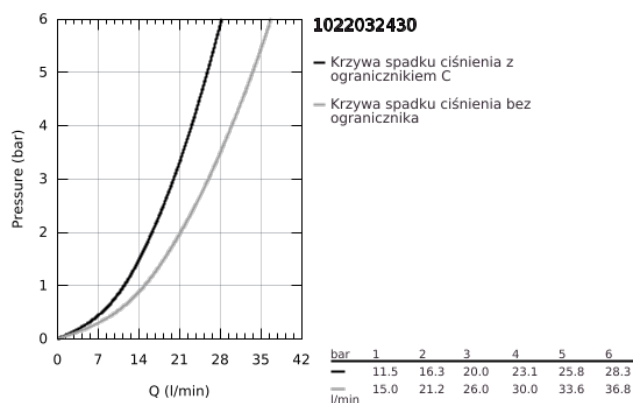

10 220 324 30 GROHTHERM 800 BATERIA WANNOWA Z TERMOSTATEM, DN 15

OPIS PRODUKTU

- Colour: matte black
- naścienna
- GROHE SafeStop blokada na 38°C
- GROHE SafeStop Plus w zestawie opcjonalny ogranicznik temperatury 43°C
- GROHE TurboStat głowica termostatyczna
- zintegrowane odcięcie wody mieszanej
- przełącznik: wanna/prysznic
- GROHE EcoButton przycisk na pokrętle redukujący przepływ wody
- głowica ceramiczna 1/2", 180°
- wyjście prysznicza na dole 1/2"
- perlator
- wbudowane zawory zwrotne
- sitka do zanieczyszczeń
- zabezpieczenie przed przepływem zwrotnym
- przyłącza S
- metalowa rozeta

10 220 324 30 GROHTHERM 800 BATERIA WANNOWA Z TERMOSTATEM, DN 15

ELEMENTY ZAMIENNE, lutego 2023 – now

- 1: GRT 800 temperature control handle (Numer zamówienia 479812430)
 - 2: pierścień mocujący (Numer zamówienia 47743000)
 - 3: Głowica termostatyczna 1/2" (Numer zamówienia 47439000)
 - 4: GRT 800 shut-off handle (Numer zamówienia 479802430)
 - 5: Głowica ceramiczna, DN 15 (Numer zamówienia 45346000)
 - 5.1: O-ring Ø18,2 x Ø1,7 (Numer zamówienia 0392400M)
 - 6: Zawór zwrotny (Numer zamówienia 471892430)
 - 6.1: sitko do zanieczyszczeń (Numer zamówienia 0726400M)
 - 6.2: Zawór zwrotny (Numer zamówienia 08565000)
 - 6.3: O-ring Ø17 x Ø2 (Numer zamówienia 0305500M)
 - 7: Przyłącze S (Numer zamówienia 120752430)
 - 7.1: uszczelka (Numer zamówienia 0138600M)
 - 7.2: Rozeta (Numer zamówienia 02210243M)
 - 8: flow control (Numer zamówienia 139522430)
 - 9: przycisk przełącznika (Numer zamówienia 656482430)
 - 10: Przełącznik (Numer zamówienia 656552430)
 - 11: Zawór zwrotny (Numer zamówienia 08565000)
 - 12: przedłużka 3/4", 20 mm (Numer zamówienia 0713000M)*
 - 13: klucz specjalny (Numer zamówienia 19377000)*
 - 14: klucz nasadowy (Numer zamówienia 19332000)*
 - 15: GROHE TurboStat głowica 1/2" (Numer zamówienia 47175000)*
- Akcesoria opcjonalne