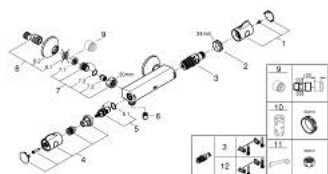

## 10 220 224 30 GROHTHERM 800 BATERIA PRYSZNICOWA Z TERMOSTATEM, DN 15

### OPIS PRODUKTU

- Colour: matte black
- naścienna
- GROHE SafeStop blokada na 38°C
- GROHE SafeStop Plus w zestawie opcjonalny ogranicznik temperatury 43°C
- GROHE TurboStat głowica termostaticzna
- zintegrowane odcięcie wody mieszanej
- GROHE EcoButton przycisk na pokrętle redukujący przepływ wody
- głowica ceramiczna 1/2", 180°
- wyjście prysznicza na dole 1/2"
- sitka do zanieczyszczeń
- wbudowane zawory zwrotne
- zabezpieczenie przed przepływem zwrotnym
- przyłącza S
- metalowa rozeta

### ELEMENTY ZAMIENNE, lutego 2023 – now

- 1: GRT 800 temperature control handle (Numer zamówienia 479812430)
- 2: pierścień mocujący (Numer zamówienia 47743000)
- 3: Głowica termostatyczna 1/2" (Numer zamówienia 47439000)
- 4: GRT 800 shut-off handle (Numer zamówienia 479802430)
- 5: Głowica ceramiczna, DN 15 (Numer zamówienia 45346000)
- 5.1: O-ring Ø18,2 x Ø1,7 (Numer zamówienia 0392400M)
- 6: Zawór zwrotny (Numer zamówienia 08565000)
- 7: Zawór zwrotny (Numer zamówienia 471892430)
- 7.1: sitko do zanieczyszczeń (Numer zamówienia 0726400M)
- 7.2: Zawór zwrotny (Numer zamówienia 08565000)
- 7.3: O-ring Ø17 x Ø2 (Numer zamówienia 0305500M)
- 8: Przyłącze S (Numer zamówienia 120752430)
- 8.1: uszczelka (Numer zamówienia 0138600M)
- 8.2: Rozeta (Numer zamówienia 02210243M)
- 9: przedłużka 3/4", 20 mm (Numer zamówienia 0713000M)\*
- 10: klucz nasadowy (Numer zamówienia 19332000)\*
- 11: klucz specjalny (Numer zamówienia 19377000)\*
- 12: GROHE TurboStat głowica 1/2" (Numer zamówienia 47175000)\*