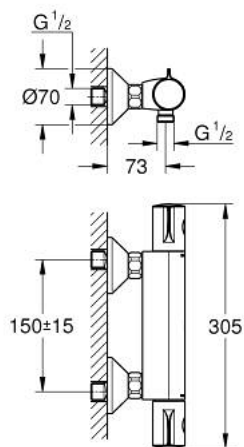

## 10 220 224 30 GROHTHERM 800 BATERIA PRYSZNICOWA Z TERMOSTATEM, DN 15

### OPIS PRODUKTU

- Colour: matte black
- naścienna
- GROHE SafeStop blokada na 38°C
- GROHE SafeStop Plus w zestawie opcjonalny ogranicznik temperatury 43°C
- GROHE TurboStat głowica termostaticzna
- zintegrowane odcięcie wody mieszanej
- GROHE EcoButton przycisk na pokrętle redukujący przepływ wody
- głowica ceramiczna 1/2", 180°
- wyjście prysznicza na dole 1/2"
- sitka do zanieczyszczeń
- wbudowane zawory zwrotne
- zabezpieczenie przed przepływem zwrotnym
- przyłącza S
- metalowa rozeta

### ELEMENTY ZAMIENNE, lutego 2023 – now

- 1: GRT 800 temperature control handle (Numer zamówienia 479812430)
- 2: pierścień mocujący (Numer zamówienia 47743000)
- 3: Głowica termostatyczna 1/2" (Numer zamówienia 47439000)
- 4: GRT 800 shut-off handle (Numer zamówienia 479802430)
- 5: Głowica ceramiczna, DN 15 (Numer zamówienia 45346000)
- 5.1: O-ring Ø18,2 x Ø1,7 (Numer zamówienia 0392400M)
- 6: Zawór zwrotny (Numer zamówienia 08565000)
- 7: Zawór zwrotny (Numer zamówienia 471892430)
- 7.1: sitko do zanieczyszczeń (Numer zamówienia 0726400M)
- 7.2: Zawór zwrotny (Numer zamówienia 08565000)
- 7.3: O-ring Ø17 x Ø2 (Numer zamówienia 0305500M)
- 8: Przyłącze S (Numer zamówienia 120752430)
- 8.1: uszczelka (Numer zamówienia 0138600M)
- 8.2: Rozeta (Numer zamówienia 02210243M)
- 9: przedłużka 3/4", 20 mm (Numer zamówienia 0713000M)\*
- 10: klucz nasadowy (Numer zamówienia 19332000)\*
- 11: klucz specjalny (Numer zamówienia 19377000)\*
- 12: GROHE TurboStat głowica 1/2" (Numer zamówienia 47175000)\*