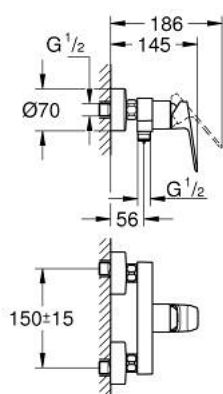

10 182 400 00 GROHE CUBE0 JEDNOUCHWYTOWA BATERIA PRYSZNICOWA

OPIS PRODUKTU

- Colour: chrom
- naścienna
- metalowa dźwignia
- GROHE SilkMove głowica ceramiczna 35 mm
- regulowany ogranicznik strumienia przepływu
- z ogranicznikiem temperatury
- GROHE LongLife trwała powłoka
- wyjście prysznica na dole 1/2" ze zintegrowanym zaworem zwrotnym
- zabezpieczenie przed przepływem zwrotnym
- przyłącza S
- rozeta ścienna

10 182 400 00 GROHE CUBE0 JEDNOUCHWYTOWA BATERIA PRYSZNICOWA

ELEMENTY ZAMIENNE, stycznia 2023 – now

- 1: lever (Numer zamówienia 1060210000)
- 2: cap (Numer zamówienia 1060220000)
- 3: Głowica (Numer zamówienia 46374000)
- 4: złącze śrubowe przyłącza 1/2" (Numer zamówienia 45044000)
- 5: Zawór zwrotny (Numer zamówienia 42601000)
- 6: s-union (Numer zamówienia 1060230000)
- 6.1: Rozeta (Numer zamówienia 106024000M)
- 7: przedłużka 3/4", 20 mm (Numer zamówienia 0713000M)*
- 8: klucz specjalny (Numer zamówienia 19377000)*
- 9: klucz nasadowy (Numer zamówienia 19332000)*