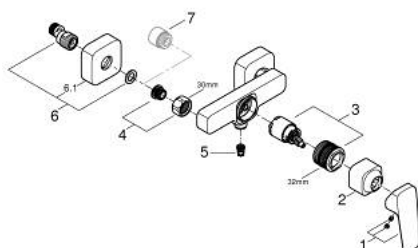

10 182 400 00 GROHE CUBE0 JEDNOUCHWYTOWA BATERIA PRYSZNICOWA

OPIS PRODUKTU

- Colour: chrom
- naścienna
- metalowa dźwignia
- GROHE SilkMove głowica ceramiczna 35 mm
- regulowany ogranicznik strumienia przepływu
- z ogranicznikiem temperatury
- GROHE LongLife trwała powłoka
- wyjście prysznica na dole 1/2" ze zintegrowanym zaworem zwrotnym
- zabezpieczenie przed przepływem zwrotnym
- przyłącza S
- rozeta ścienna

10 182 400 00 GROHE CUBE0 JEDNOUCHWYTOWA BATERIA PRYSZNICOWA

ELEMENTY ZAMIENNE, stycznia 2023 – now

- 1: lever (Numer zamówienia 1060210000)
- 2: cap (Numer zamówienia 1060220000)
- 3: Głowica (Numer zamówienia 46374000)
- 4: złącze śrubowe przyłącza 1/2" (Numer zamówienia 45044000)
- 5: Zawór zwrotny (Numer zamówienia 42601000)
- 6: s-union (Numer zamówienia 1060230000)
- 6.1: Rozeta (Numer zamówienia 106024000M)
- 7: przedłużka 3/4", 20 mm (Numer zamówienia 0713000M)*
- 8: klucz specjalny (Numer zamówienia 19377000)*
- 9: klucz nasadowy (Numer zamówienia 19332000)*