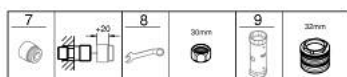

10 182 400 00 GROHE CUBE0 JEDNOUCHWYTOWA BATERIA PRYSZNICOWA

OPIS PRODUKTU

- Colour: chrom
- naścienna
- metalowa dźwignia
- GROHE SilkMove głowica ceramiczna 35 mm
- regulowany ogranicznik strumienia przepływu
- z ogranicznikiem temperatury
- GROHE LongLife trwała powłoka
- wyjście prysznica na dole 1/2" ze zintegrowanym zaworem zwrotnym
- zabezpieczenie przed przepływem zwrotnym
- przyłącza S
- rozeta ścienna

10 182 400 00 GROHE CUBE0 JEDNOUCHWYTOWA BATERIA PRYSZNICOWA

ELEMENTY ZAMIENNE, stycznia 2023 – now

- 1: lever (Numer zamówienia 1060210000)
- 2: cap (Numer zamówienia 1060220000)
- 3: Głowica (Numer zamówienia 46374000)
- 4: złącze śrubowe przyłącza 1/2" (Numer zamówienia 45044000)
- 5: Zawór zwrotny (Numer zamówienia 42601000)
- 6: s-union (Numer zamówienia 1060230000)
- 6.1: Rozeta (Numer zamówienia 106024000M)
- 7: przedłużka 3/4", 20 mm (Numer zamówienia 0713000M)*
- 8: klucz specjalny (Numer zamówienia 19377000)*
- 9: klucz nasadowy (Numer zamówienia 19332000)*