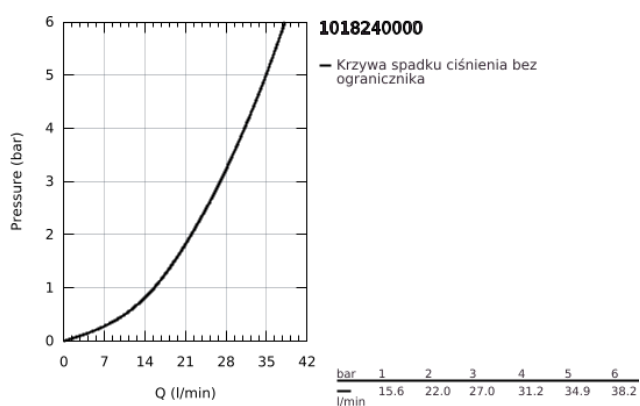

10 182 400 00 GROHE CUBE0 JEDNOUCHWYTOWA BATERIA PRYSZNICOWA

OPIS PRODUKTU

- Colour: chrom
- naścienna
- metalowa dźwignia
- GROHE SilkMove głowica ceramiczna 35 mm
- regulowany ogranicznik strumienia przepływu
- z ogranicznikiem temperatury
- GROHE LongLife trwała powłoka
- wyjście prysznica na dole 1/2" ze zintegrowanym zaworem zwrotnym
- zabezpieczenie przed przepływem zwrotnym
- przyłącza S
- rozeta ścienna

10 182 400 00 GROHE CUBE0 JEDNOUCHWYTOWA BATERIA PRYSZNICOWA

ELEMENTY ZAMIENNE, stycznia 2023 – now

- 1: lever (Numer zamówienia 1060210000)
- 2: cap (Numer zamówienia 1060220000)
- 3: Głowica (Numer zamówienia 46374000)
- 4: złącze śrubowe przyłącza 1/2" (Numer zamówienia 45044000)
- 5: Zawór zwrotny (Numer zamówienia 42601000)
- 6: s-union (Numer zamówienia 1060230000)
- 6.1: Rozeta (Numer zamówienia 106024000M)
- 7: przedłużka 3/4", 20 mm (Numer zamówienia 0713000M)*
- 8: klucz specjalny (Numer zamówienia 19377000)*
- 9: klucz nasadowy (Numer zamówienia 19332000)*