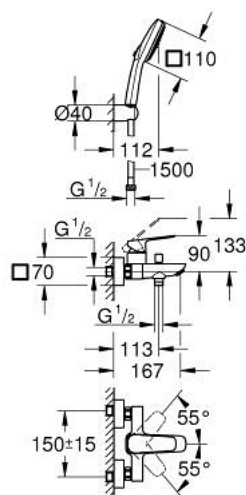

## 10 181 424 30 GROHE CUBEO JEDNOUCHWYTOWA BATERIA WANNOWA

### OPIS PRODUKTU

- Colour: matte black
- naścienna
- metalowa dźwignia
- GROHE SilkMove głowica ceramiczna 35 mm
- regulowany ogranicznik strumienia przepływu
- z ogranicznikiem temperatury
- przełącznik: wanna/prysznic
- wyjście prysznica na dole 1/2" ze zintegrowanym zaworem zwrotnym
- wylewka z perlatozem
- przyłącza S
- rozeta ścienna
- zabezpieczenie przed przepływem zwrotnym
- z zestawem prysznicowym
- elementy składowe:
  - Tempesta Cube 110 słuchawka prysznicowa, 2 strumienie (26 746)
  - uchwyt prysznica ściennego (28 605)
  - wąż prysznicowy 1500 mm 1/2" x 1/2"