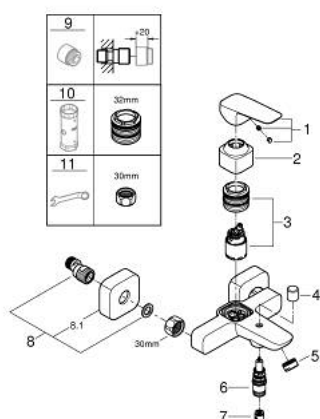

10 181 324 30 GROHE CUBE0 JEDNOUCHWYTOWA BATERIA WANNOWA

OPIS PRODUKTU

- Colour: matte black
- naścienna
- metalowa dźwignia
- GROHE SilkMove głowica ceramiczna 35 mm
- regulowany ogranicznik strumienia przepływu
- z ogranicznikiem temperatury
- przełącznik: wanna/prysznic
- wyjście prysznica na dole 1/2" ze zintegrowanym zaworem zwrotnym
- wylewka z perlatozem
- przyłącza S
- rozeta ścienna
- zabezpieczenie przed przepływem zwrotnym

10 181 324 30 GROHE CUBEO JEDNOUCHWYTOWA BATERIA WANNOWA

ELEMENTY ZAMIENNE, stycznia 2023 – now

- 1: lever (Numer zamówienia 1060212430)
- 2: cap (Numer zamówienia 1060222430)
- 3: Głowica (Numer zamówienia 46374000)
- 4: przycisk przełącznika (Numer zamówienia 643092430)
- 5: flow control (Numer zamówienia 139522430)
- 6: Przełącznik (Numer zamówienia 656552430)
- 7: Zawór zwrotny (Numer zamówienia 08565000)
- 8: s-union (Numer zamówienia 1060232430)
- 8.1: Rozeta (Numer zamówienia 106024243M)
- 9: przedłużka 3/4", 20 mm (Numer zamówienia 0713000M)*
- 10: klucz nasadowy (Numer zamówienia 19332000)*
- 11: klucz specjalny (Numer zamówienia 19377000)*