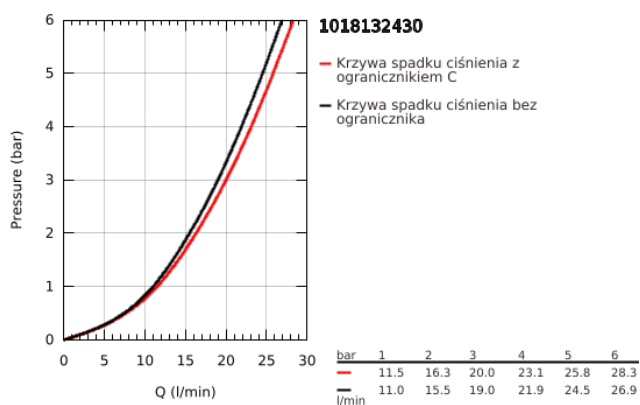

10 181 324 30 GROHE CUBE0 JEDNOUCHWYTOWA BATERIA WANNOWA

OPIS PRODUKTU

- Colour: matte black
- naścienna
- metalowa dźwignia
- GROHE SilkMove głowica ceramiczna 35 mm
- regulowany ogranicznik strumienia przepływu
- z ogranicznikiem temperatury
- przełącznik: wanna/prysznic
- wyjście prysznica na dole 1/2" ze zintegrowanym zaworem zwrotnym
- wylewka z perlatozem
- przyłącza S
- rozeta ścienna
- zabezpieczenie przed przepływem zwrotnym