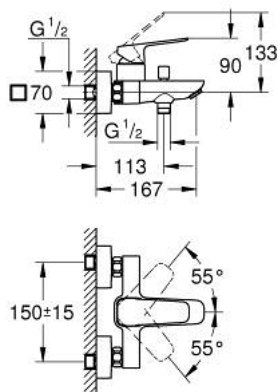

10 181 324 30 GROHE CUBE0 JEDNOUCHWYTOWA BATERIA WANNOWA

OPIS PRODUKTU

- Colour: matte black
- naścienna
- metalowa dźwignia
- GROHE SilkMove głowica ceramiczna 35 mm
- regulowany ogranicznik strumienia przepływu
- z ogranicznikiem temperatury
- przełącznik: wanna/prysznic
- wyjście prysznica na dole 1/2" ze zintegrowanym zaworem zwrotnym
- wylewka z perlatozem
- przyłącza S
- rozeta ścienna
- zabezpieczenie przed przepływem zwrotnym

10 181 324 30 GROHE CUBEO JEDNOUCHWYTOWA BATERIA WANNOWA

ELEMENTY ZAMIENNE, stycznia 2023 – now

- 1: lever (Numer zamówienia 1060212430)
- 2: cap (Numer zamówienia 1060222430)
- 3: Głowica (Numer zamówienia 46374000)
- 4: przycisk przełącznika (Numer zamówienia 643092430)
- 5: flow control (Numer zamówienia 139522430)
- 6: Przełącznik (Numer zamówienia 656552430)
- 7: Zawór zwrotny (Numer zamówienia 08565000)
- 8: s-union (Numer zamówienia 1060232430)
- 8.1: Rozeta (Numer zamówienia 106024243M)
- 9: przedłużka 3/4", 20 mm (Numer zamówienia 0713000M)*
- 10: klucz nasadowy (Numer zamówienia 19332000)*
- 11: klucz specjalny (Numer zamówienia 19377000)*