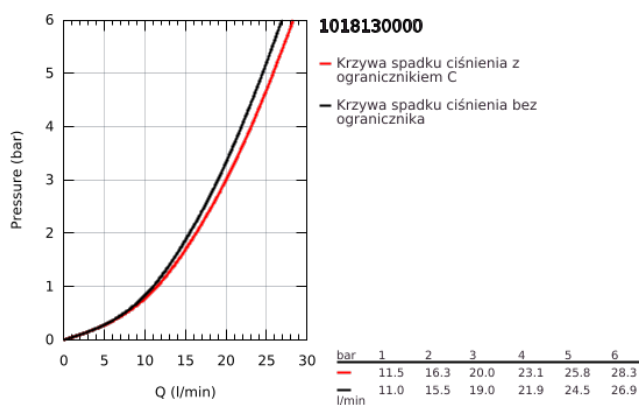

10 181 300 00 GROHE CUBE0 JEDNOUCHWYTOWA BATERIA WANNOWA

OPIS PRODUKTU

- Colour: chrom
- naścienna
- metalowa dźwignia
- GROHE SilkMove głowica ceramiczna 35 mm
- regulowany ogranicznik strumienia przepływu
- z ogranicznikiem temperatury
- GROHE LongLife trwała powłoka
- przełącznik: wanna/prysznic
- wyjście prysznica na dole 1/2" ze zintegrowanym zaworem zwrotnym
- wylewka z perlatozem
- przyłącza S
- rozeta ścienna
- zabezpieczenie przed przepływem zwrotnym