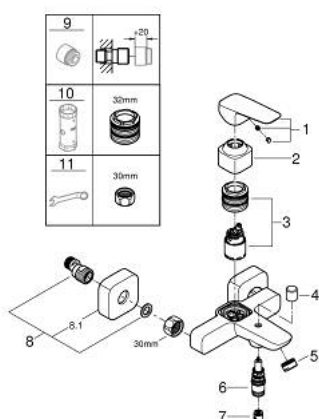

10 181 300 00 GROHE CUBE0 JEDNOUCHWYTOWA BATERIA WANNOWA

OPIS PRODUKTU

- Colour: chrom
- naścienna
- metalowa dźwignia
- GROHE SilkMove głowica ceramiczna 35 mm
- regulowany ogranicznik strumienia przepływu
- z ogranicznikiem temperatury
- GROHE LongLife trwała powłoka
- przełącznik: wanna/prysznic
- wyjście prysznica na dole 1/2" ze zintegrowanym zaworem zwrotnym
- wylewka z perlatozem
- przyłącza S
- rozeta ścienna
- zabezpieczenie przed przepływem zwrotnym

10 181 300 00 GROHE CUBEO JEDNOUCHWYTOWA BATERIA WANNOWA

ELEMENTY ZAMIENNE, stycznia 2023 – now

- 1: lever (Numer zamówienia 1060210000)
- 2: cap (Numer zamówienia 1060220000)
- 3: Głowica (Numer zamówienia 46374000)
- 4: przycisk przełącznika (Numer zamówienia 64309000)
- 5: Perlator (Numer zamówienia 13952000)
- 6: Przełącznik (Numer zamówienia 65655000)
- 7: Zawór zwrotny (Numer zamówienia 08565000)
- 8: s-union (Numer zamówienia 1060230000)
- 8.1: Rozeta (Numer zamówienia 106024000M)
- 9: przedłużka 3/4", 20 mm (Numer zamówienia 0713000M)*
- 10: klucz nasadowy (Numer zamówienia 19332000)*
- 11: klucz specjalny (Numer zamówienia 19377000)*