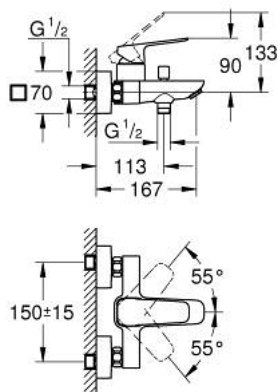

10 181 300 00 GROHE CUBE0 JEDNOUCHWYTOWA BATERIA WANNOWA

OPIS PRODUKTU

- Colour: chrom
- naścienna
- metalowa dźwignia
- GROHE SilkMove głowica ceramiczna 35 mm
- regulowany ogranicznik strumienia przepływu
- z ogranicznikiem temperatury
- GROHE LongLife trwała powłoka
- przełącznik: wanna/prysznic
- wyjście prysznica na dole 1/2" ze zintegrowanym zaworem zwrotnym
- wylewka z perlatozem
- przyłącza S
- rozeta ścienna
- zabezpieczenie przed przepływem zwrotnym

10 181 300 00 GROHE CUBEO JEDNOUCHWYTOWA BATERIA WANNOWA

ELEMENTY ZAMIENNE, stycznia 2023 – now

- 1: lever (Numer zamówienia 1060210000)
- 2: cap (Numer zamówienia 1060220000)
- 3: Głowica (Numer zamówienia 46374000)
- 4: przycisk przełącznika (Numer zamówienia 64309000)
- 5: Perlator (Numer zamówienia 13952000)
- 6: Przełącznik (Numer zamówienia 65655000)
- 7: Zawór zwrotny (Numer zamówienia 08565000)
- 8: s-union (Numer zamówienia 1060230000)
- 8.1: Rozeta (Numer zamówienia 106024000M)
- 9: przedłużka 3/4", 20 mm (Numer zamówienia 0713000M)*
- 10: klucz nasadowy (Numer zamówienia 19332000)*
- 11: klucz specjalny (Numer zamówienia 19377000)*