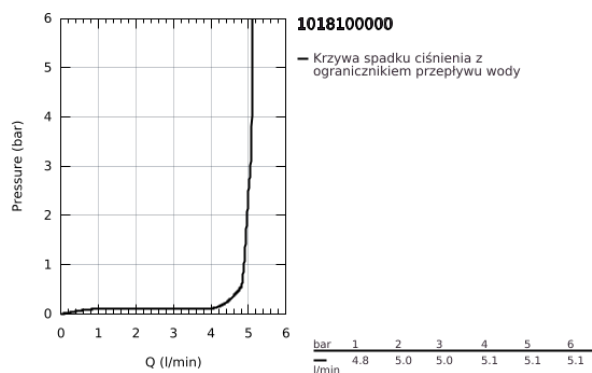

10 181 000 00 GROHE CUBE0 BATERIA BIDETOWA, ROZMIAR S

OPIS PRODUKTU

- Colour: chrom
- montaż jednootworowy
- metalowa dźwignia
- GROHE SilkMove głowica ceramiczna 28 mm
- regulowany ogranicznik strumienia przepływu
- z ogranicznikiem temperatury
- GROHE EcoJoy mniejsze zużycie wody
- maksymalne natężenie przepływu (przy 3 barach): 5 l/min
- z przegubem kulowym
- metalowy zestaw odpływowy z drążkiem pociągany 1 1/4"
- giętkie węże przyłączeniowe

10 181 000 00 GROHE CUBEO BATERIA BIDETOWA, ROZMIAR S

ELEMENTY ZAMIENNE, stycznia 2025 – now

- 1: Cubeo Lever (Numer zamówienia 1060130000)
 - 2: nakładka (Numer zamówienia 46581000)
 - 3: pierścień mocujący (Numer zamówienia 07419000)
 - 4: Głowica (Numer zamówienia 46580000)
 - 5: Cięgno (Numer zamówienia 65936PD0)
 - 6: Perlator z przegubem kulowym (Numer zamówienia 48552000)
 - 7: Cubeo Rosette (Numer zamówienia 1060150000)
 - 8: Przeciwwzłazce śrubowe (Numer zamówienia 46249000)
 - 9: Zestaw odpływowy 1 1/4" (Numer zamówienia 28910000)
 - 9.1: Korek (Numer zamówienia 07182000)
 - 9.2: drążek mimośrodowy (Numer zamówienia 07052000)
 - 10: klucz nasadowy (Numer zamówienia 19017000)*
 - 11: drążek mimośrodowy (Numer zamówienia 07341000)*
- Aksesoria opcjonalne