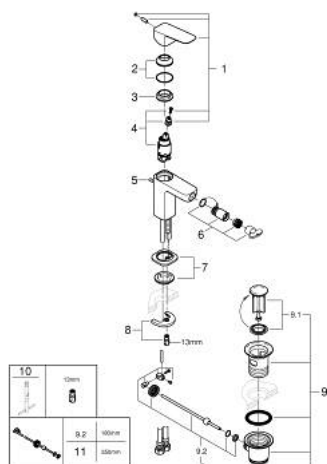

10 181 000 00 GROHE CUBE0 BATERIA BIDETOWA, ROZMIAR S

OPIS PRODUKTU

- Colour: chrom
- montaż jednootworowy
- metalowa dźwignia
- GROHE SilkMove głowica ceramiczna 28 mm
- regulowany ogranicznik strumienia przepływu
- z ogranicznikiem temperatury
- GROHE EcoJoy mniejsze zużycie wody
- maksymalne natężenie przepływu (przy 3 barach): 5 l/min
- z przegubem kulowym
- metalowy zestaw odpływowy z drążkiem pociągany 1 1/4"
- giętkie węże przyłączeniowe

10 181 000 00 GROHE CUBEO BATERIA BIDETOWA, ROZMIAR S

ELEMENTY ZAMIENNE, stycznia 2025 – now

- 1: Cubeo Lever (Numer zamówienia 1060130000)
 - 2: nakładka (Numer zamówienia 46581000)
 - 3: pierścień mocujący (Numer zamówienia 07419000)
 - 4: Głowica (Numer zamówienia 46580000)
 - 5: Cięgno (Numer zamówienia 65936PD0)
 - 6: Perlator z przegubem kulowym (Numer zamówienia 48552000)
 - 7: Cubeo Rosette (Numer zamówienia 1060150000)
 - 8: Przeciwwzłazce śrubowe (Numer zamówienia 46249000)
 - 9: Zestaw odpływowy 1 1/4" (Numer zamówienia 28910000)
 - 9.1: Korek (Numer zamówienia 07182000)
 - 9.2: drążek mimośrodowy (Numer zamówienia 07052000)
 - 10: klucz nasadowy (Numer zamówienia 19017000)*
 - 11: drążek mimośrodowy (Numer zamówienia 07341000)*
- Aksesoria opcjonalne