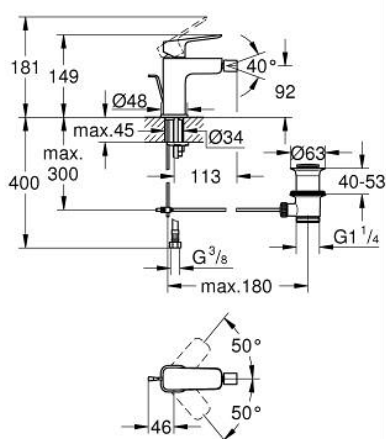

10 181 000 00 GROHE CUBE0 BATERIA BIDETOWA, ROZMIAR S

OPIS PRODUKTU

- Colour: chrom
- montaż jednootworowy
- metalowa dźwignia
- GROHE SilkMove głowica ceramiczna 28 mm
- regulowany ogranicznik strumienia przepływu
- z ogranicznikiem temperatury
- GROHE EcoJoy mniejsze zużycie wody
- maksymalne natężenie przepływu (przy 3 barach): 5 l/min
- z przegubem kulowym
- metalowy zestaw odpływowy z drążkiem pociągany 1 1/4"
- giętkie węże przyłączeniowe

10 181 000 00 GROHE CUBEO BATERIA BIDETOWA, ROZMIAR S

ELEMENTY ZAMIENNE, stycznia 2025 – now

- 1: Cubeo Lever (Numer zamówienia 1060130000)
 - 2: nakładka (Numer zamówienia 46581000)
 - 3: pierścień mocujący (Numer zamówienia 07419000)
 - 4: Głowica (Numer zamówienia 46580000)
 - 5: Cięgno (Numer zamówienia 65936PD0)
 - 6: Perlator z przegubem kulowym (Numer zamówienia 48552000)
 - 7: Cubeo Rosette (Numer zamówienia 1060150000)
 - 8: Przeciwwzłazce śrubowe (Numer zamówienia 46249000)
 - 9: Zestaw odpływowy 1 1/4" (Numer zamówienia 28910000)
 - 9.1: Korek (Numer zamówienia 07182000)
 - 9.2: drążek mimośrodowy (Numer zamówienia 07052000)
 - 10: klucz nasadowy (Numer zamówienia 19017000)*
 - 11: drążek mimośrodowy (Numer zamówienia 07341000)*
- Aksesoria opcjonalne