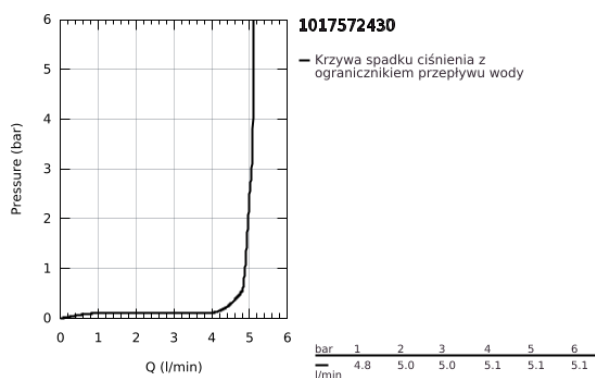

10 175 724 30 GROHE CUBE0 BATERIA UMYWALKOWA, ROZMIAR M

OPIS PRODUKTU

- Colour: matte black
- montaż jednootworowy
- metalowa dźwignia
- GROHE SilkMove głowica ceramiczna 28 mm
- EcoMode dźwignia w pozycji środkowej uruchamia zimną wodę - oszczędność energii
- regulowany ogranicznik strumienia przepływu
- z ogranicznikiem temperatury
- GROHE EcoJoy mniejsze zużycie wody
- maksymalne natężenie przepływu (przy 3 barach): 5 l/min
- GROHE FastFixation system szybkiego montażu
- z korkiem klik-klak 1 1/4"
- giętkie węże przyłączeniowe

10 175 724 30 GROHE CUBEO BATERIA UMYWALKOWA, ROZMIAR M

ELEMENTY ZAMIENNE, stycznia 2023 – now

- 1: lever (Numer zamówienia 1060182430)
- 2: nakładka (Numer zamówienia 465812430)
- 3: pierścień mocujący (Numer zamówienia 07419000)
- 4: Cubeo Cartridge (Numer zamówienia 1060179990)
- 5: Perlator (Numer zamówienia 481592430)
- 6: Cubeo Rosette (Numer zamówienia 1060152430)
- 7: Przeciwzłącze śrubowe (Numer zamówienia 46249000)
- 8: Zestaw odpływowy z korkiem typu naciśnij - otwórz (Numer zamówienia 658 072430)
- 9: klucz nasadowy (Numer zamówienia 19017000)*