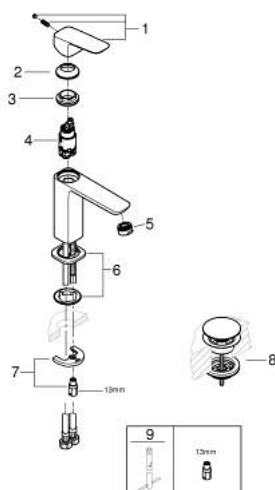

10 175 724 30 GROHE CUBE0 BATERIA UMYWALKOWA, ROZMIAR M

OPIS PRODUKTU

- Colour: matte black
- montaż jednootworowy
- metalowa dźwignia
- GROHE SilkMove głowica ceramiczna 28 mm
- EcoMode dźwignia w pozycji środkowej uruchamia zimną wodę - oszczędność energii
- regulowany ogranicznik strumienia przepływu
- z ogranicznikiem temperatury
- GROHE EcoJoy mniejsze zużycie wody
- maksymalne natężenie przepływu (przy 3 barach): 5 l/min
- GROHE FastFixation system szybkiego montażu
- z korkiem klik-klak 1 1/4"
- giętkie węże przyłączeniowe

10 175 724 30 GROHE CUBEO BATERIA UMYWALKOWA, ROZMIAR M

ELEMENTY ZAMIENNE, stycznia 2023 – now

- 1: lever (Numer zamówienia 1060182430)
- 2: nakładka (Numer zamówienia 465812430)
- 3: pierścień mocujący (Numer zamówienia 07419000)
- 4: Cubeo Cartridge (Numer zamówienia 1060179990)
- 5: Perlator (Numer zamówienia 481592430)
- 6: Cubeo Rosette (Numer zamówienia 1060152430)
- 7: Przeciwzłącze śrubowe (Numer zamówienia 46249000)
- 8: Zestaw odpływowy z korkiem typu naciśnij - otwórz (Numer zamówienia 658 072430)
- 9: klucz nasadowy (Numer zamówienia 19017000)*