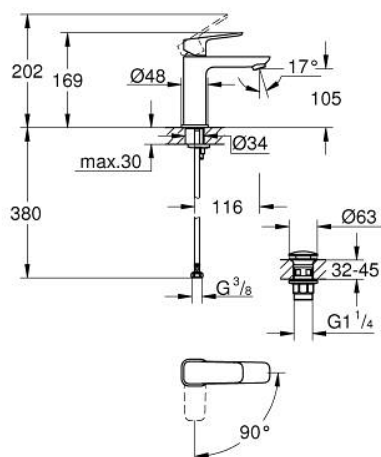

10 175 724 30 GROHE CUBE0 BATERIA UMYWALKOWA, ROZMIAR M

OPIS PRODUKTU

- Colour: matte black
- montaż jednootworowy
- metalowa dźwignia
- GROHE SilkMove głowica ceramiczna 28 mm
- EcoMode dźwignia w pozycji środkowej uruchamia zimną wodę - oszczędność energii
- regulowany ogranicznik strumienia przepływu
- z ogranicznikiem temperatury
- GROHE EcoJoy mniejsze zużycie wody
- maksymalne natężenie przepływu (przy 3 barach): 5 l/min
- GROHE FastFixation system szybkiego montażu
- z korkiem klik-klak 1 1/4"
- giętkie węże przyłączeniowe

10 175 724 30 GROHE CUBEO BATERIA UMYWALKOWA, ROZMIAR M

ELEMENTY ZAMIENNE, stycznia 2023 – now

- 1: lever (Numer zamówienia 1060182430)
- 2: nakładka (Numer zamówienia 465812430)
- 3: pierścień mocujący (Numer zamówienia 07419000)
- 4: Cubeo Cartridge (Numer zamówienia 1060179990)
- 5: Perlator (Numer zamówienia 481592430)
- 6: Cubeo Rosette (Numer zamówienia 1060152430)
- 7: Przeciwzłącze śrubowe (Numer zamówienia 46249000)
- 8: Zestaw odpływowy z korkiem typu naciśnij - otwórz (Numer zamówienia 658 072430)
- 9: klucz nasadowy (Numer zamówienia 19017000)*