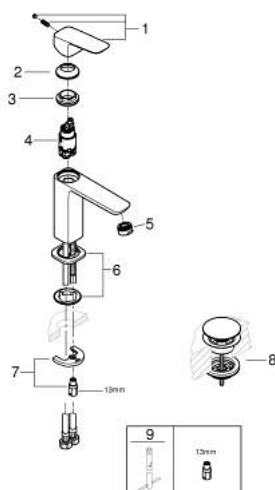

## 10 175 700 00 GROHE CUBE0 BATERIA UMYWALKOWA, ROZMIAR M

### OPIS PRODUKTU

- Colour: chrom
- montaż jednootworowy
- metalowa dźwignia
- GROHE SilkMove głowica ceramiczna 28 mm
- EcoMode dźwignia w pozycji środkowej uruchamia zimną wodę - oszczędność energii
- regulowany ogranicznik strumienia przepływu
- z ogranicznikiem temperatury
- GROHE LongLife trwała powłoka
- GROHE EcoJoy mniejsze zużycie wody
- maksymalne natężenie przepływu (przy 3 barach): 5 l/min
- GROHE FastFixation system szybkiego montażu
- z korkiem klik-klak 1 1/4"
- giętkie węże przyłączeniowe

## 10 175 700 00 GROHE CUBEO BATERIA UMYWALKOWA, ROZMIAR M

### ELEMENTY ZAMIENNE, stycznia 2023 – now

- 1: Cubeo Lever (Numer zamówienia 1060180000)
- 2: nakładka (Numer zamówienia 46581000)
- 3: pierścień mocujący (Numer zamówienia 07419000)
- 4: Cubeo Cartridge (Numer zamówienia 1060179990)
- 5: Perlator (Numer zamówienia 48159000)
- 6: Cubeo Rosette (Numer zamówienia 1060150000)
- 7: Przeciwzłącze śrubowe (Numer zamówienia 46249000)
- 8: Zestaw odpływowy z korkiem typu naciśnij - otwórz (Numer zamówienia 65807000)
- 9: klucz nasadowy (Numer zamówienia 19017000)\*