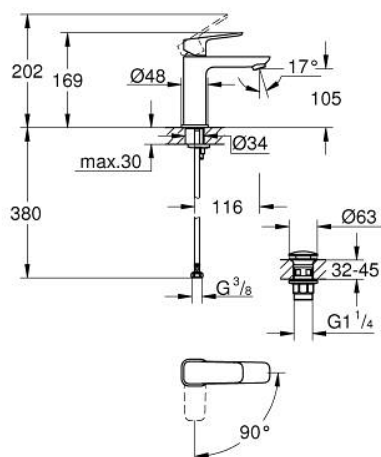

## 10 175 700 00 GROHE CUBE0 BATERIA UMYWALKOWA, ROZMIAR M

### OPIS PRODUKTU

- Colour: chrom
- montaż jednootworowy
- metalowa dźwignia
- GROHE SilkMove głowica ceramiczna 28 mm
- EcoMode dźwignia w pozycji środkowej uruchamia zimną wodę - oszczędność energii
- regulowany ogranicznik strumienia przepływu
- z ogranicznikiem temperatury
- GROHE LongLife trwała powłoka
- GROHE EcoJoy mniejsze zużycie wody
- maksymalne natężenie przepływu (przy 3 barach): 5 l/min
- GROHE FastFixation system szybkiego montażu
- z korkiem klik-klak 1 1/4"
- giętkie węże przyłączeniowe

## 10 175 700 00 GROHE CUBEO BATERIA UMYWALKOWA, ROZMIAR M

### ELEMENTY ZAMIENNE, stycznia 2023 – now

- 1: Cubeo Lever (Numer zamówienia 1060180000)
- 2: nakładka (Numer zamówienia 46581000)
- 3: pierścień mocujący (Numer zamówienia 07419000)
- 4: Cubeo Cartridge (Numer zamówienia 1060179990)
- 5: Perlator (Numer zamówienia 48159000)
- 6: Cubeo Rosette (Numer zamówienia 1060150000)
- 7: Przeciwzłącze śrubowe (Numer zamówienia 46249000)
- 8: Zestaw odpływowy z korkiem typu naciśnij - otwórz (Numer zamówienia 65807000)
- 9: klucz nasadowy (Numer zamówienia 19017000)\*