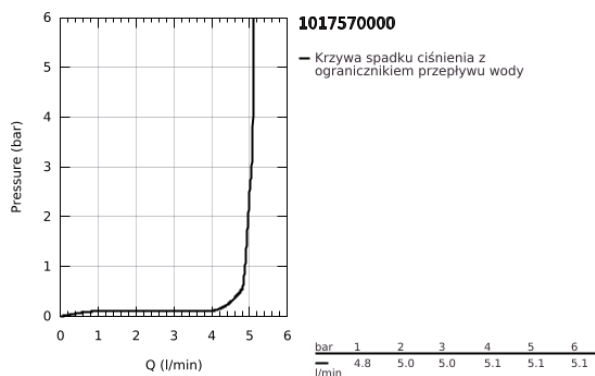

## 10 175 700 00 GROHE CUBE0 BATERIA UMYWALKOWA, ROZMIAR M

### OPIS PRODUKTU

- Colour: chrom
- montaż jednootworowy
- metalowa dźwignia
- GROHE SilkMove głowica ceramiczna 28 mm
- EcoMode dźwignia w pozycji środkowej uruchamia zimną wodę - oszczędność energii
- regulowany ogranicznik strumienia przepływu
- z ogranicznikiem temperatury
- GROHE LongLife trwała powłoka
- GROHE EcoJoy mniejsze zużycie wody
- maksymalne natężenie przepływu (przy 3 barach): 5 l/min
- GROHE FastFixation system szybkiego montażu
- z korkiem klik-klak 1 1/4"
- giętkie węże przyłączeniowe

## 10 175 700 00 GROHE CUBEO BATERIA UMYWALKOWA, ROZMIAR M