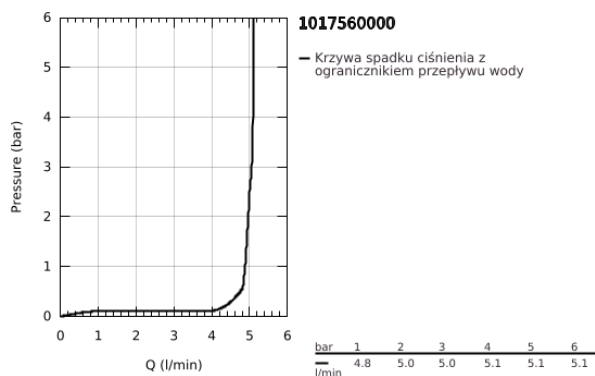

10 175 600 00 GROHE CUBE0 BATERIA UMYWALKOWA, ROZMIAR M

OPIS PRODUKTU

- Colour: chrom
- montaż jednootworowy
- metalowa dźwignia
- GROHE SilkMove głowica ceramiczna 28 mm
- EcoMode dźwignia w pozycji środkowej uruchamia zimną wodę - oszczędność energii
- regulowany ogranicznik strumienia przepływu
- z ogranicznikiem temperatury
- GROHE LongLife trwała powłoka
- GROHE EcoJoy mniejsze zużycie wody
- maksymalne natężenie przepływu (przy 3 barach): 5 l/min
- GROHE FastFixation system szybkiego montażu
- metalowy zestaw odpływowy z drążkiem pociągającym 1 1/4"
- giętkie węże przyłączeniowe

10 175 600 00 GROHE CUBEO BATERIA UMYWALKOWA, ROZMIAR M

ELEMENTY ZAMIENNE, stycznia 2023 – now

- 1: Cubeo Lever (Numer zamówienia 1060180000)
- 2: nakładka (Numer zamówienia 46581000)
- 3: pierścień mocujący (Numer zamówienia 07419000)
- 4: Cubeo Cartridge (Numer zamówienia 1060179990)
- 5: Perlator (Numer zamówienia 48159000)
- 6: Ciężno (Numer zamówienia 65936PD0)
- 7: Cubeo Rosette (Numer zamówienia 1060150000)
- 8: Przeciwzłazce śrubowe (Numer zamówienia 46249000)
- 9: Zestaw odpływowy 1 1/4" (Numer zamówienia 28910000)
- 9.1: Korek (Numer zamówienia 07182000)
- 9.2: drążek mimośrodowy (Numer zamówienia 07052000)
- 10: drążek mimośrodowy (Numer zamówienia 07341000)*
- 11: klucz nasadowy (Numer zamówienia 19017000)*