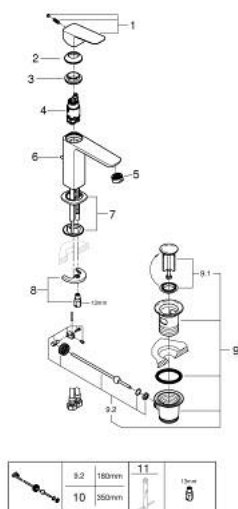

10 175 600 00 GROHE CUBE0 BATERIA UMYWALKOWA, ROZMIAR M

OPIS PRODUKTU

- Colour: chrom
- montaż jednootworowy
- metalowa dźwignia
- GROHE SilkMove głowica ceramiczna 28 mm
- EcoMode dźwignia w pozycji środkowej uruchamia zimną wodę - oszczędność energii
- regulowany ogranicznik strumienia przepływu
- z ogranicznikiem temperatury
- GROHE LongLife trwała powłoka
- GROHE EcoJoy mniejsze zużycie wody
- maksymalne natężenie przepływu (przy 3 barach): 5 l/min
- GROHE FastFixation system szybkiego montażu
- metalowy zestaw odpływowy z drążkiem pociągającym 1 1/4"
- giętkie węże przyłączeniowe

10 175 600 00 GROHE CUBEO BATERIA UMYWALKOWA, ROZMIAR M

ELEMENTY ZAMIENNE, stycznia 2023 – now

- 1: Cubeo Lever (Numer zamówienia 1060180000)
- 2: nakładka (Numer zamówienia 46581000)
- 3: pierścień mocujący (Numer zamówienia 07419000)
- 4: Cubeo Cartridge (Numer zamówienia 1060179990)
- 5: Perlator (Numer zamówienia 48159000)
- 6: Ciężno (Numer zamówienia 65936PD0)
- 7: Cubeo Rosette (Numer zamówienia 1060150000)
- 8: Przeciwzłazce śrubowe (Numer zamówienia 46249000)
- 9: Zestaw odpływowy 1 1/4" (Numer zamówienia 28910000)
- 9.1: Korek (Numer zamówienia 07182000)
- 9.2: drążek mimośrodowy (Numer zamówienia 07052000)
- 10: drążek mimośrodowy (Numer zamówienia 07341000)*
- 11: klucz nasadowy (Numer zamówienia 19017000)*