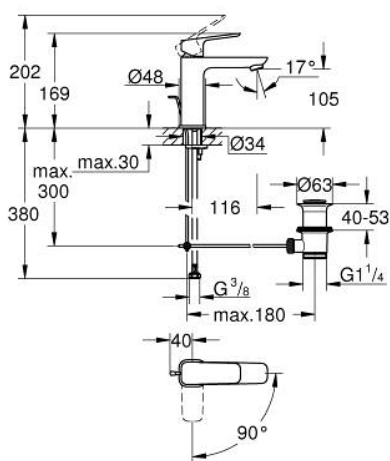

10 175 600 00 GROHE CUBE0 BATERIA UMYWALKOWA, ROZMIAR M

OPIS PRODUKTU

- Colour: chrom
- montaż jednootworowy
- metalowa dźwignia
- GROHE SilkMove głowica ceramiczna 28 mm
- EcoMode dźwignia w pozycji środkowej uruchamia zimną wodę - oszczędność energii
- regulowany ogranicznik strumienia przepływu
- z ogranicznikiem temperatury
- GROHE LongLife trwała powłoka
- GROHE EcoJoy mniejsze zużycie wody
- maksymalne natężenie przepływu (przy 3 barach): 5 l/min
- GROHE FastFixation system szybkiego montażu
- metalowy zestaw odpływowy z drążkiem pociągającym 1 1/4"
- giętkie węże przyłączeniowe

10 175 600 00 GROHE CUBEO BATERIA UMYWALKOWA, ROZMIAR M

ELEMENTY ZAMIENNE, stycznia 2023 – now

- 1: Cubeo Lever (Numer zamówienia 1060180000)
- 2: nakładka (Numer zamówienia 46581000)
- 3: pierścień mocujący (Numer zamówienia 07419000)
- 4: Cubeo Cartridge (Numer zamówienia 1060179990)
- 5: Perlator (Numer zamówienia 48159000)
- 6: Ciężno (Numer zamówienia 65936PD0)
- 7: Cubeo Rosette (Numer zamówienia 1060150000)
- 8: Przeciwzłazce śrubowe (Numer zamówienia 46249000)
- 9: Zestaw odpływowy 1 1/4" (Numer zamówienia 28910000)
- 9.1: Korek (Numer zamówienia 07182000)
- 9.2: drążek mimośrodowy (Numer zamówienia 07052000)
- 10: drążek mimośrodowy (Numer zamówienia 07341000)*
- 11: klucz nasadowy (Numer zamówienia 19017000)*