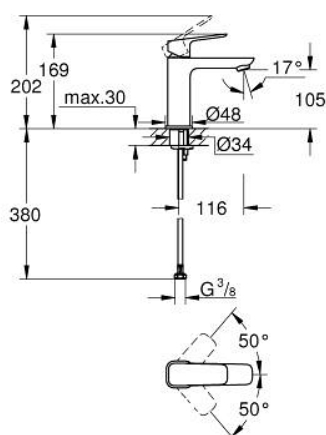

10 175 524 30 GROHE CUBE0 BATERIA UMYWALKOWA, ROZMIAR M

OPIS PRODUKTU

- Colour: matte black
- montaż jednootworowy
- metalowa dźwignia
- GROHE SilkMove głowica ceramiczna 28 mm
- regulowany ogranicznik strumienia przepływu
- z ogranicznikiem temperatury
- GROHE EcoJoy mniejsze zużycie wody
- maksymalne natężenie przepływu (przy 3 barach): 5 l/min
- GROHE FastFixation system szybkiego montażu
- bez zestawu odpływowego
- giętkie węże przyłączeniowe

10 175 524 30 GROHE CUBEO BATERIA UMYWALKOWA, ROZMIAR M

ELEMENTY ZAMIENNE, stycznia 2023 – now

- 1: Cubeo Lever (Numer zamówienia 1060132430)
- 2: nakładka (Numer zamówienia 465812430)
- 3: pierścień mocujący (Numer zamówienia 07419000)
- 4: Głowica (Numer zamówienia 46580000)
- 5: Perlator (Numer zamówienia 481592430)
- 6: Cubeo Rosette (Numer zamówienia 1060152430)
- 7: Przeciwzłącze śrubowe (Numer zamówienia 46645000)
- 8: Zestaw odpływowy z korkiem typu naciśnij - otwórz (Numer zamówienia 658 072430)*
- 9: klucz nasadowy (Numer zamówienia 19017000)*