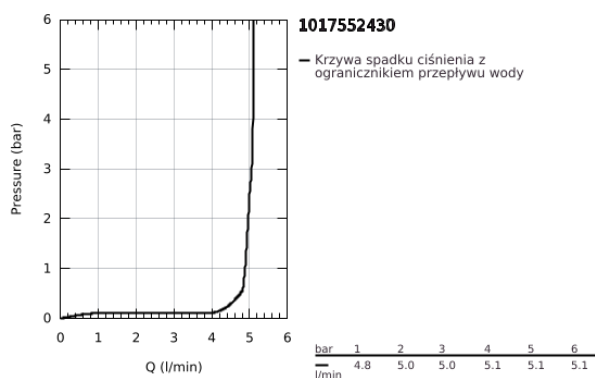

10 175 524 30 GROHE CUBE0 BATERIA UMYWALKOWA, ROZMIAR M

OPIS PRODUKTU

- Colour: matte black
- montaż jednootworowy
- metalowa dźwignia
- GROHE SilkMove głowica ceramiczna 28 mm
- regulowany ogranicznik strumienia przepływu
- z ogranicznikiem temperatury
- GROHE EcoJoy mniejsze zużycie wody
- maksymalne natężenie przepływu (przy 3 barach): 5 l/min
- GROHE FastFixation system szybkiego montażu
- bez zestawu odpływowego
- giętkie węże przyłączeniowe

10 175 524 30 GROHE CUBEO BATERIA UMYWALKOWA, ROZMIAR M

ELEMENTY ZAMIENNE, stycznia 2023 – now

- 1: Cubeo Lever (Numer zamówienia 1060132430)
- 2: nakładka (Numer zamówienia 465812430)
- 3: pierścień mocujący (Numer zamówienia 07419000)
- 4: Głowica (Numer zamówienia 46580000)
- 5: Perlator (Numer zamówienia 481592430)
- 6: Cubeo Rosette (Numer zamówienia 1060152430)
- 7: Przeciwzłącze śrubowe (Numer zamówienia 46645000)
- 8: Zestaw odpływowy z korkiem typu naciśnij - otwórz (Numer zamówienia 658 072430)*
- 9: klucz nasadowy (Numer zamówienia 19017000)*