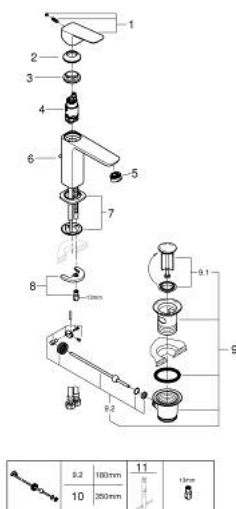

10 174 924 30 GROHE CUBE0 BATERIA UMYWALKOWA, ROZMIAR M

OPIS PRODUKTU

- Colour: matte black
- montaż jednootworowy
- metalowa dźwignia
- GROHE SilkMove głowica ceramiczna 28 mm
- regulowany ogranicznik strumienia przepływu
- z ogranicznikiem temperatury
- GROHE EcoJoy mniejsze zużycie wody
- maksymalne natężenie przepływu (przy 3 barach): 5 l/min
- GROHE FastFixation system szybkiego montażu
- metalowy zestaw odpływowy z drążkiem pociąganym 1 1/4"
- giętkie węże przyłączeniowe

10 174 924 30 GROHE CUBE0 BATERIA UMYWALKOWA, ROZMIAR M

ELEMENTY ZAMIENNE, stycznia 2023 – now

- 1: Cubeo Lever (Numer zamówienia 1060132430)
 - 2: nakładka (Numer zamówienia 465812430)
 - 3: pierścień mocujący (Numer zamówienia 07419000)
 - 4: Głowica (Numer zamówienia 46580000)
 - 5: Perlator (Numer zamówienia 481592430)
 - 6: lift rod (Numer zamówienia 659362430)
 - 7: Cubeo Rosette (Numer zamówienia 1060152430)
 - 8: Przeciwzłazce śrubowe (Numer zamówienia 46249000)
 - 9: Zestaw odpływowy 1 1/4" (Numer zamówienia 289102430)
 - 9.1: Korek (Numer zamówienia 071822430)
 - 9.2: drążek mimośrodowy (Numer zamówienia 07052000)
 - 10: drążek mimośrodowy (Numer zamówienia 07341000)*
 - 11: klucz nasadowy (Numer zamówienia 19017000)*
- Aksesoria opcjonalne