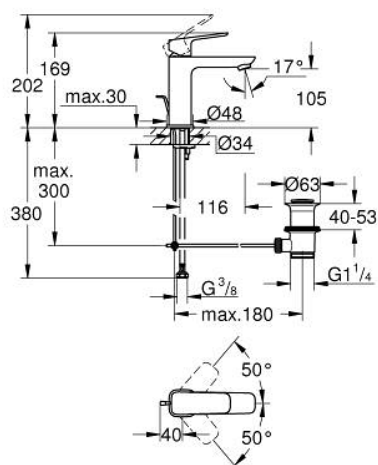

10 174 924 30 GROHE CUBE0 BATERIA UMYWALKOWA, ROZMIAR M

OPIS PRODUKTU

- Colour: matte black
- montaż jednootworowy
- metalowa dźwignia
- GROHE SilkMove głowica ceramiczna 28 mm
- regulowany ogranicznik strumienia przepływu
- z ogranicznikiem temperatury
- GROHE EcoJoy mniejsze zużycie wody
- maksymalne natężenie przepływu (przy 3 barach): 5 l/min
- GROHE FastFixation system szybkiego montażu
- metalowy zestaw odpływowy z drążkiem pociąganym 1 1/4"
- giętkie węże przyłączeniowe

10 174 924 30 GROHE CUBE0 BATERIA UMYWALKOWA, ROZMIAR M

ELEMENTY ZAMIENNE, stycznia 2023 – now

- 1: Cubeo Lever (Numer zamówienia 1060132430)
 - 2: nakładka (Numer zamówienia 465812430)
 - 3: pierścień mocujący (Numer zamówienia 07419000)
 - 4: Głowica (Numer zamówienia 46580000)
 - 5: Perlator (Numer zamówienia 481592430)
 - 6: lift rod (Numer zamówienia 659362430)
 - 7: Cubeo Rosette (Numer zamówienia 1060152430)
 - 8: Przeciwzłazce śrubowe (Numer zamówienia 46249000)
 - 9: Zestaw odpływowy 1 1/4" (Numer zamówienia 289102430)
 - 9.1: Korek (Numer zamówienia 071822430)
 - 9.2: drążek mimośrodowy (Numer zamówienia 07052000)
 - 10: drążek mimośrodowy (Numer zamówienia 07341000)*
 - 11: klucz nasadowy (Numer zamówienia 19017000)*
- Aksesoria opcjonalne