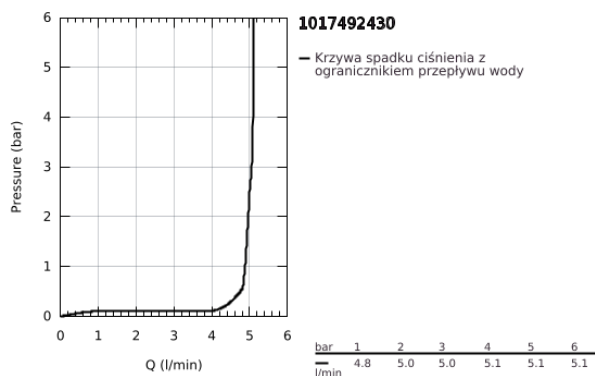

10 174 924 30 GROHE CUBE0 BATERIA UMYWALKOWA, ROZMIAR M

OPIS PRODUKTU

- Colour: matte black
- montaż jednootworowy
- metalowa dźwignia
- GROHE SilkMove głowica ceramiczna 28 mm
- regulowany ogranicznik strumienia przepływu
- z ogranicznikiem temperatury
- GROHE EcoJoy mniejsze zużycie wody
- maksymalne natężenie przepływu (przy 3 barach): 5 l/min
- GROHE FastFixation system szybkiego montażu
- metalowy zestaw odpływowy z drążkiem pociąganym 1 1/4"
- giętkie węże przyłączeniowe

10 174 924 30 GROHE CUBE0 BATERIA UMYWALKOWA, ROZMIAR M

ELEMENTY ZAMIENNE, stycznia 2023 – now

- 1: Cubeo Lever (Numer zamówienia 1060132430)
 - 2: nakładka (Numer zamówienia 465812430)
 - 3: pierścień mocujący (Numer zamówienia 07419000)
 - 4: Głowica (Numer zamówienia 46580000)
 - 5: Perlator (Numer zamówienia 481592430)
 - 6: lift rod (Numer zamówienia 659362430)
 - 7: Cubeo Rosette (Numer zamówienia 1060152430)
 - 8: Przeciwzłazce śrubowe (Numer zamówienia 46249000)
 - 9: Zestaw odpływowy 1 1/4" (Numer zamówienia 289102430)
 - 9.1: Korek (Numer zamówienia 071822430)
 - 9.2: drążek mimośrodowy (Numer zamówienia 07052000)
 - 10: drążek mimośrodowy (Numer zamówienia 07341000)*
 - 11: klucz nasadowy (Numer zamówienia 19017000)*
- Aksesoria opcjonalne