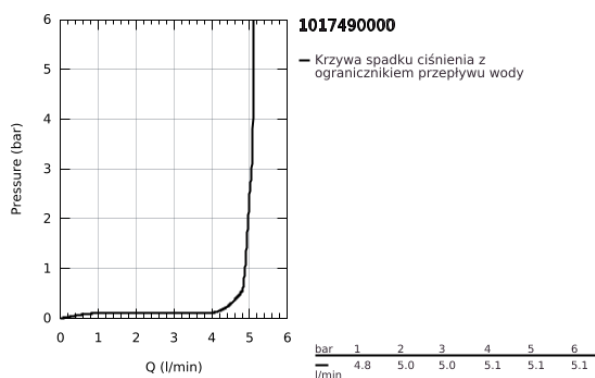

10 174 900 00 GROHE CUBE0 BATERIA UMYWALKOWA, ROZMIAR M

OPIS PRODUKTU

- Colour: chrom
- montaż jednootworowy
- metalowa dźwignia
- GROHE SilkMove głowica ceramiczna 28 mm
- regulowany ogranicznik strumienia przepływu
- z ogranicznikiem temperatury
- GROHE EcoJoy mniejsze zużycie wody
- maksymalne natężenie przepływu (przy 3 barach): 5 l/min
- GROHE FastFixation system szybkiego montażu
- metalowy zestaw odpływowy z drążkiem pociągającym 1 1/4"
- giętkie węże przyłączeniowe

10 174 900 00 GROHE CUBE0 BATERIA UMYWALKOWA, ROZMIAR M

ELEMENTY ZAMIENNE, stycznia 2023 – now

- 1: Cubeo Lever (Numer zamówienia 1060130000)
 - 2: nakładka (Numer zamówienia 46581000)
 - 3: pierścień mocujący (Numer zamówienia 07419000)
 - 4: Głowica (Numer zamówienia 46580000)
 - 5: Perlator (Numer zamówienia 48159000)
 - 6: Ciężno (Numer zamówienia 65936PD0)
 - 7: Cubeo Rosette (Numer zamówienia 1060150000)
 - 8: Przeciwzłazce śrubowe (Numer zamówienia 46249000)
 - 9: Zestaw odpływowy 1 1/4" (Numer zamówienia 28910000)
 - 9.1: Korek (Numer zamówienia 07182000)
 - 9.2: drążek mimośrodowy (Numer zamówienia 07052000)
 - 10: drążek mimośrodowy (Numer zamówienia 07341000)*
 - 11: klucz nasadowy (Numer zamówienia 19017000)*
- Aksesoria opcjonalne