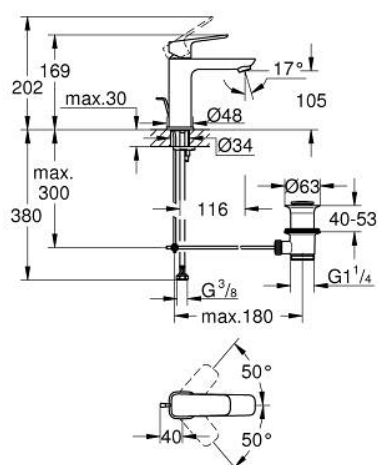

10 174 900 00 GROHE CUBE0 BATERIA UMYWALKOWA, ROZMIAR M

OPIS PRODUKTU

- Colour: chrom
- montaż jednootworowy
- metalowa dźwignia
- GROHE SilkMove głowica ceramiczna 28 mm
- regulowany ogranicznik strumienia przepływu
- z ogranicznikiem temperatury
- GROHE EcoJoy mniejsze zużycie wody
- maksymalne natężenie przepływu (przy 3 barach): 5 l/min
- GROHE FastFixation system szybkiego montażu
- metalowy zestaw odpływowy z drążkiem pociągającym 1 1/4"
- giętkie węże przyłączeniowe

10 174 900 00 GROHE CUBE0 BATERIA UMYWALKOWA, ROZMIAR M

ELEMENTY ZAMIENNE, stycznia 2023 – now

- 1: Cubeo Lever (Numer zamówienia 1060130000)
 - 2: nakładka (Numer zamówienia 46581000)
 - 3: pierścień mocujący (Numer zamówienia 07419000)
 - 4: Głowica (Numer zamówienia 46580000)
 - 5: Perlator (Numer zamówienia 48159000)
 - 6: Ciężno (Numer zamówienia 65936PD0)
 - 7: Cubeo Rosette (Numer zamówienia 1060150000)
 - 8: Przeciwzłazce śrubowe (Numer zamówienia 46249000)
 - 9: Zestaw odpływowy 1 1/4" (Numer zamówienia 28910000)
 - 9.1: Korek (Numer zamówienia 07182000)
 - 9.2: drążek mimośrodowy (Numer zamówienia 07052000)
 - 10: drążek mimośrodowy (Numer zamówienia 07341000)*
 - 11: klucz nasadowy (Numer zamówienia 19017000)*
- Aksesoria opcjonalne