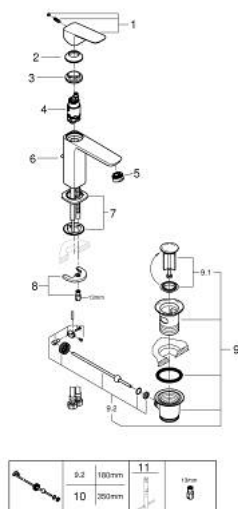

10 174 900 00 GROHE CUBE0 BATERIA UMYWALKOWA, ROZMIAR M

OPIS PRODUKTU

- Colour: chrom
- montaż jednootworowy
- metalowa dźwignia
- GROHE SilkMove głowica ceramiczna 28 mm
- regulowany ogranicznik strumienia przepływu
- z ogranicznikiem temperatury
- GROHE EcoJoy mniejsze zużycie wody
- maksymalne natężenie przepływu (przy 3 barach): 5 l/min
- GROHE FastFixation system szybkiego montażu
- metalowy zestaw odpływowy z drążkiem pociągającym 1 1/4"
- giętkie węże przyłączeniowe

10 174 900 00 GROHE CUBE0 BATERIA UMYWALKOWA, ROZMIAR M

ELEMENTY ZAMIENNE, stycznia 2023 – now

- 1: Cubeo Lever (Numer zamówienia 1060130000)
 - 2: nakładka (Numer zamówienia 46581000)
 - 3: pierścień mocujący (Numer zamówienia 07419000)
 - 4: Głowica (Numer zamówienia 46580000)
 - 5: Perlator (Numer zamówienia 48159000)
 - 6: Ciężno (Numer zamówienia 65936PD0)
 - 7: Cubeo Rosette (Numer zamówienia 1060150000)
 - 8: Przeciwzłazce śrubowe (Numer zamówienia 46249000)
 - 9: Zestaw odpływowy 1 1/4" (Numer zamówienia 28910000)
 - 9.1: Korek (Numer zamówienia 07182000)
 - 9.2: drążek mimośrodowy (Numer zamówienia 07052000)
 - 10: drążek mimośrodowy (Numer zamówienia 07341000)*
 - 11: klucz nasadowy (Numer zamówienia 19017000)*
- Aksesoria opcjonalne