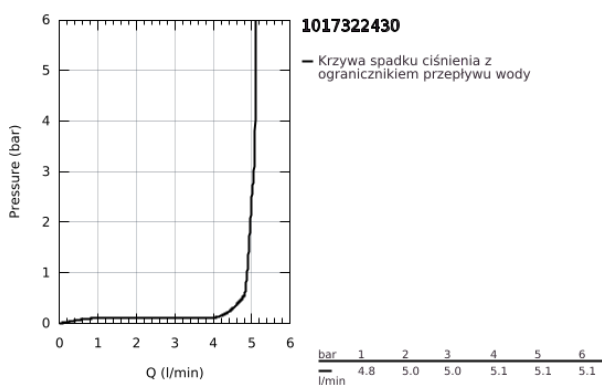

10 173 224 30 GROHE CUBE0 BATERIA UMYWALKOWA, ROZMIAR S

OPIS PRODUKTU

- Colour: matte black
- montaż jednootworowy
- metalowa dźwignia
- GROHE SilkMove głowica ceramiczna 28 mm
- EcoMode dźwignia w pozycji środkowej uruchamia zimną wodę - oszczędność energii
- regulowany ogranicznik strumienia przepływu
- z ogranicznikiem temperatury
- GROHE EcoJoy mniejsze zużycie wody
- maksymalne natężenie przepływu (przy 3 barach): 5 l/min
- GROHE FastFixation system szybkiego montażu
- z korkiem klik-klak 1 1/4"
- giętkie węże przyłączeniowe

10 173 224 30 GROHE CUBEO BATERIA UMYWALKOWA, ROZMIAR S

ELEMENTY ZAMIENNE, stycznia 2023 – now

- 1: lever (Numer zamówienia 1060182430)
- 2: nakładka (Numer zamówienia 465812430)
- 3: pierścień mocujący (Numer zamówienia 07419000)
- 4: Cubeo Cartridge (Numer zamówienia 1060179990)
- 5: Perlator (Numer zamówienia 481592430)
- 6: Cubeo Rosette (Numer zamówienia 1060152430)
- 7: Przeciwzłącze śrubowe (Numer zamówienia 46249000)
- 8: Zestaw odpływowy z korkiem typu naciśnij - otwórz (Numer zamówienia 658 072430)
- 9: klucz nasadowy (Numer zamówienia 19017000)*