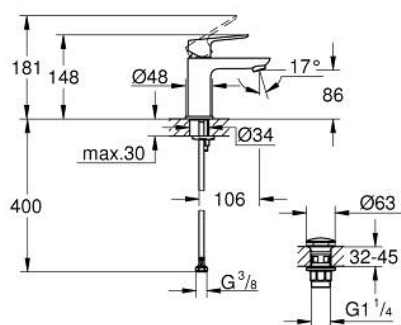

10 173 224 30 GROHE CUBE0 BATERIA UMYWALKOWA, ROZMIAR S

OPIS PRODUKTU

- Colour: matte black
- montaż jednootworowy
- metalowa dźwignia
- GROHE SilkMove głowica ceramiczna 28 mm
- EcoMode dźwignia w pozycji środkowej uruchamia zimną wodę - oszczędność energii
- regulowany ogranicznik strumienia przepływu
- z ogranicznikiem temperatury
- GROHE EcoJoy mniejsze zużycie wody
- maksymalne natężenie przepływu (przy 3 barach): 5 l/min
- GROHE FastFixation system szybkiego montażu
- z korkiem klik-klak 1 1/4"
- giętkie węże przyłączeniowe

10 173 224 30 GROHE CUBEO BATERIA UMYWALKOWA, ROZMIAR S

ELEMENTY ZAMIENNE, stycznia 2023 – now

- 1: lever (Numer zamówienia 1060182430)
- 2: nakładka (Numer zamówienia 465812430)
- 3: pierścień mocujący (Numer zamówienia 07419000)
- 4: Cubeo Cartridge (Numer zamówienia 1060179990)
- 5: Perlator (Numer zamówienia 481592430)
- 6: Cubeo Rosette (Numer zamówienia 1060152430)
- 7: Przeciwzłącze śrubowe (Numer zamówienia 46249000)
- 8: Zestaw odpływowy z korkiem typu naciśnij - otwórz (Numer zamówienia 658 072430)
- 9: klucz nasadowy (Numer zamówienia 19017000)*