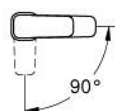

10 173 224 30 GROHE CUBE0 BATERIA UMYWALKOWA, ROZMIAR S

OPIS PRODUKTU

- Colour: matte black
- montaż jednootworowy
- metalowa dźwignia
- GROHE SilkMove głowica ceramiczna 28 mm
- EcoMode dźwignia w pozycji środkowej uruchamia zimną wodę - oszczędność energii
- regulowany ogranicznik strumienia przepływu
- z ogranicznikiem temperatury
- GROHE EcoJoy mniejsze zużycie wody
- maksymalne natężenie przepływu (przy 3 barach): 5 l/min
- GROHE FastFixation system szybkiego montażu
- z korkiem klik-klak 1 1/4"
- giętkie węże przyłączeniowe

10 173 224 30 GROHE CUBEO BATERIA UMYWALKOWA, ROZMIAR S

ELEMENTY ZAMIENNE, stycznia 2023 – now

- 1: lever (Numer zamówienia 1060182430)
- 2: nakładka (Numer zamówienia 465812430)
- 3: pierścień mocujący (Numer zamówienia 07419000)
- 4: Cubeo Cartridge (Numer zamówienia 1060179990)
- 5: Perlator (Numer zamówienia 481592430)
- 6: Cubeo Rosette (Numer zamówienia 1060152430)
- 7: Przeciwzłącze śrubowe (Numer zamówienia 46249000)
- 8: Zestaw odpływowy z korkiem typu naciśnij - otwórz (Numer zamówienia 658 072430)
- 9: klucz nasadowy (Numer zamówienia 19017000)*