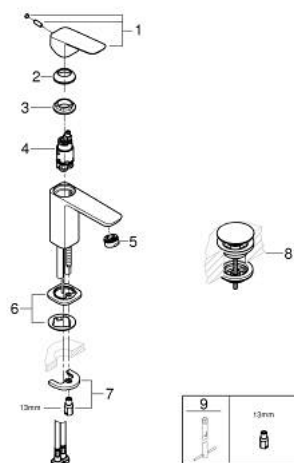

10 173 224 30 GROHE CUBE0 BATERIA UMYWALKOWA, ROZMIAR S

OPIS PRODUKTU

- Colour: matte black
- montaż jednootworowy
- metalowa dźwignia
- GROHE SilkMove głowica ceramiczna 28 mm
- EcoMode dźwignia w pozycji środkowej uruchamia zimną wodę - oszczędność energii
- regulowany ogranicznik strumienia przepływu
- z ogranicznikiem temperatury
- GROHE EcoJoy mniejsze zużycie wody
- maksymalne natężenie przepływu (przy 3 barach): 5 l/min
- GROHE FastFixation system szybkiego montażu
- z korkiem klik-klak 1 1/4"
- giętkie węże przyłączeniowe

10 173 224 30 GROHE CUBEO BATERIA UMYWALKOWA, ROZMIAR S

ELEMENTY ZAMIENNE, stycznia 2023 – now

- 1: lever (Numer zamówienia 1060182430)
- 2: nakładka (Numer zamówienia 465812430)
- 3: pierścień mocujący (Numer zamówienia 07419000)
- 4: Cubeo Cartridge (Numer zamówienia 1060179990)
- 5: Perlator (Numer zamówienia 481592430)
- 6: Cubeo Rosette (Numer zamówienia 1060152430)
- 7: Przeciwzłącze śrubowe (Numer zamówienia 46249000)
- 8: Zestaw odpływowy z korkiem typu naciśnij - otwórz (Numer zamówienia 658 072430)
- 9: klucz nasadowy (Numer zamówienia 19017000)*