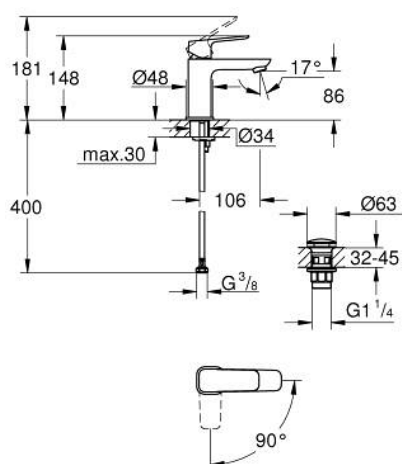

## 10 173 200 00 GROHE CUBE0 BATERIA UMYWALKOWA, ROZMIAR S

### OPIS PRODUKTU

- Colour: chrom
- montaż jednootworowy
- metalowa dźwignia
- GROHE SilkMove głowica ceramiczna 28 mm
- EcoMode dźwignia w pozycji środkowej uruchamia zimną wodę - oszczędność energii
- regulowany ogranicznik strumienia przepływu
- z ogranicznikiem temperatury
- GROHE LongLife trwała powłoka
- GROHE EcoJoy mniejsze zużycie wody
- maksymalne natężenie przepływu (przy 3 barach): 5 l/min
- GROHE FastFixation system szybkiego montażu
- z korkiem klik-klak 1 1/4"
- giętkie węże przyłączeniowe

## 10 173 200 00 GROHE CUBEO BATERIA UMYWALKOWA, ROZMIAR S

### ELEMENTY ZAMIENNE, stycznia 2023 – now

1: Cubeo Lever (Numer zamówienia 1060180000)

2: nakładka (Numer zamówienia 46581000)

3: pierścień mocujący (Numer zamówienia 07419000)

4: Cubeo Cartridge (Numer zamówienia 1060179990)