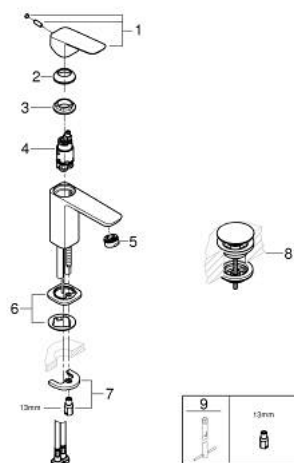

## 10 173 200 00 GROHE CUBE0 BATERIA UMYWALKOWA, ROZMIAR S

### OPIS PRODUKTU

- Colour: chrom
- montaż jednootworowy
- metalowa dźwignia
- GROHE SilkMove głowica ceramiczna 28 mm
- EcoMode dźwignia w pozycji środkowej uruchamia zimną wodę - oszczędność energii
- regulowany ogranicznik strumienia przepływu
- z ogranicznikiem temperatury
- GROHE LongLife trwała powłoka
- GROHE EcoJoy mniejsze zużycie wody
- maksymalne natężenie przepływu (przy 3 barach): 5 l/min
- GROHE FastFixation system szybkiego montażu
- z korkiem klik-klak 1 1/4"
- giętkie węże przyłączeniowe

## 10 173 200 00 GROHE CUBEO BATERIA UMYWALKOWA, ROZMIAR S

### ELEMENTY ZAMIENNE, stycznia 2023 – now

1: Cubeo Lever (Numer zamówienia 1060180000)

2: nakładka (Numer zamówienia 46581000)

3: pierścień mocujący (Numer zamówienia 07419000)

4: Cubeo Cartridge (Numer zamówienia 1060179990)