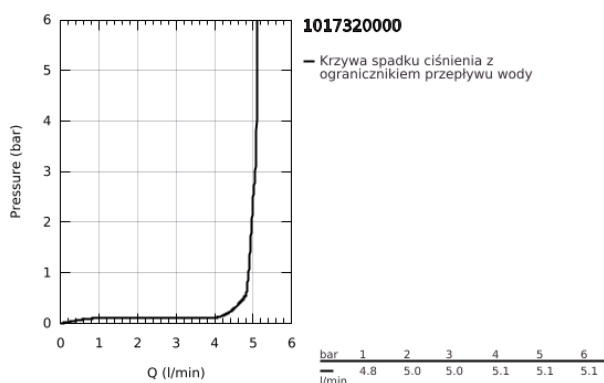

## 10 173 200 00 GROHE CUBE0 BATERIA UMYWALKOWA, ROZMIAR S

### OPIS PRODUKTU

- Colour: chrom
- montaż jednootworowy
- metalowa dźwignia
- GROHE SilkMove głowica ceramiczna 28 mm
- EcoMode dźwignia w pozycji środkowej uruchamia zimną wodę - oszczędność energii
- regulowany ogranicznik strumienia przepływu
- z ogranicznikiem temperatury
- GROHE LongLife trwała powłoka
- GROHE EcoJoy mniejsze zużycie wody
- maksymalne natężenie przepływu (przy 3 barach): 5 l/min
- GROHE FastFixation system szybkiego montażu
- z korkiem klik-klak 1 1/4"
- giętkie węże przyłączeniowe

## 10 173 200 00 GROHE CUBEO BATERIA UMYWALKOWA, ROZMIAR S