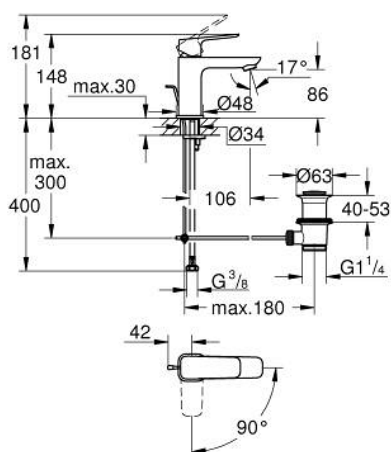

10 173 024 30 GROHE CUBE0 BATERIA UMYWALKOWA, ROZMIAR S

OPIS PRODUKTU

- Colour: matte black
- montaż jednootworowy
- metalowa dźwignia
- GROHE SilkMove głowica ceramiczna 28 mm
- EcoMode dźwignia w pozycji środkowej uruchamia zimną wodę - oszczędność energii
- regulowany ogranicznik strumienia przepływu
- z ogranicznikiem temperatury
- GROHE EcoJoy mniejsze zużycie wody
- maksymalne natężenie przepływu (przy 3 barach): 5 l/min
- GROHE FastFixation system szybkiego montażu
- metalowy zestaw odpływowy z drążkiem pociągającym 1 1/4"
- giętkie węże przyłączeniowe

10 173 024 30 GROHE CUBEO BATERIA UMYWALKOWA, ROZMIAR S

ELEMENTY ZAMIENNE, stycznia 2023 – now

- 1: lever (Numer zamówienia 1060182430)
 - 2: nakładka (Numer zamówienia 465812430)
 - 3: pierścień mocujący (Numer zamówienia 07419000)
 - 4: Cubeo Cartridge (Numer zamówienia 1060179990)
 - 5: Perlator (Numer zamówienia 481592430)
 - 6: lift rod (Numer zamówienia 659362430)
 - 7: Cubeo Rosette (Numer zamówienia 1060152430)
 - 8: Przeciwzłazce śrubowe (Numer zamówienia 46249000)
 - 9: Zestaw odpływowy 1 1/4" (Numer zamówienia 289102430)
 - 9.1: Korek (Numer zamówienia 071822430)
 - 9.2: drążek mimośrodowy (Numer zamówienia 07052000)
 - 10: klucz nasadowy (Numer zamówienia 19017000)*
 - 11: drążek mimośrodowy (Numer zamówienia 07341000)*
- Aksesoria opcjonalne