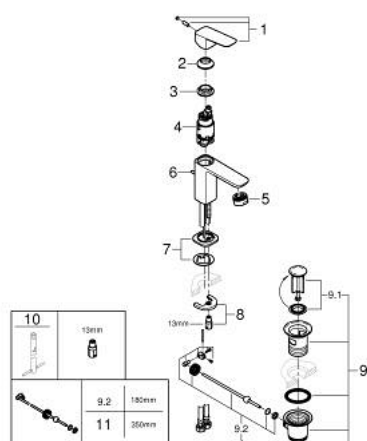

10 173 024 30 GROHE CUBE0 BATERIA UMYWALKOWA, ROZMIAR S

OPIS PRODUKTU

- Colour: matte black
- montaż jednootworowy
- metalowa dźwignia
- GROHE SilkMove głowica ceramiczna 28 mm
- EcoMode dźwignia w pozycji środkowej uruchamia zimną wodę - oszczędność energii
- regulowany ogranicznik strumienia przepływu
- z ogranicznikiem temperatury
- GROHE EcoJoy mniejsze zużycie wody
- maksymalne natężenie przepływu (przy 3 barach): 5 l/min
- GROHE FastFixation system szybkiego montażu
- metalowy zestaw odpływowy z drążkiem pociągającym 1 1/4"
- giętkie węże przyłączeniowe

10 173 024 30 GROHE CUBEO BATERIA UMYWALKOWA, ROZMIAR S

ELEMENTY ZAMIENNE, stycznia 2023 – now

- 1: lever (Numer zamówienia 1060182430)
 - 2: nakładka (Numer zamówienia 465812430)
 - 3: pierścień mocujący (Numer zamówienia 07419000)
 - 4: Cubeo Cartridge (Numer zamówienia 1060179990)
 - 5: Perlator (Numer zamówienia 481592430)
 - 6: lift rod (Numer zamówienia 659362430)
 - 7: Cubeo Rosette (Numer zamówienia 1060152430)
 - 8: Przeciwzłazce śrubowe (Numer zamówienia 46249000)
 - 9: Zestaw odpływowy 1 1/4" (Numer zamówienia 289102430)
 - 9.1: Korek (Numer zamówienia 071822430)
 - 9.2: drążek mimośrodowy (Numer zamówienia 07052000)
 - 10: klucz nasadowy (Numer zamówienia 19017000)*
 - 11: drążek mimośrodowy (Numer zamówienia 07341000)*
- Aksesoria opcjonalne