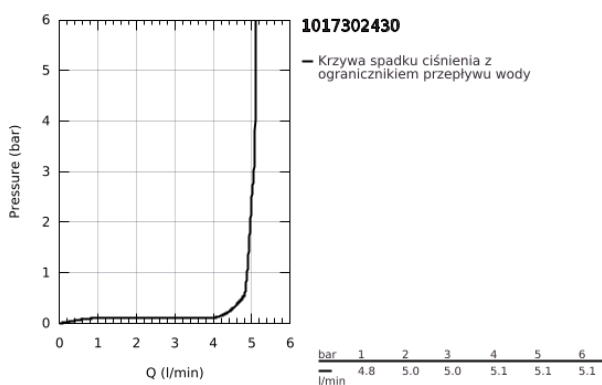

10 173 024 30 GROHE CUBE0 BATERIA UMYWALKOWA, ROZMIAR S

OPIS PRODUKTU

- Colour: matte black
- montaż jednootworowy
- metalowa dźwignia
- GROHE SilkMove głowica ceramiczna 28 mm
- EcoMode dźwignia w pozycji środkowej uruchamia zimną wodę - oszczędność energii
- regulowany ogranicznik strumienia przepływu
- z ogranicznikiem temperatury
- GROHE EcoJoy mniejsze zużycie wody
- maksymalne natężenie przepływu (przy 3 barach): 5 l/min
- GROHE FastFixation system szybkiego montażu
- metalowy zestaw odpływowy z drążkiem pociągającym 1 1/4"
- giętkie węże przyłączeniowe

10 173 024 30 GROHE CUBEO BATERIA UMYWALKOWA, ROZMIAR S

ELEMENTY ZAMIENNE, stycznia 2023 – now

- 1: lever (Numer zamówienia 1060182430)
 - 2: nakładka (Numer zamówienia 465812430)
 - 3: pierścień mocujący (Numer zamówienia 07419000)
 - 4: Cubeo Cartridge (Numer zamówienia 1060179990)
 - 5: Perlator (Numer zamówienia 481592430)
 - 6: lift rod (Numer zamówienia 659362430)
 - 7: Cubeo Rosette (Numer zamówienia 1060152430)
 - 8: Przeciwzłazce śrubowe (Numer zamówienia 46249000)
 - 9: Zestaw odpływowy 1 1/4" (Numer zamówienia 289102430)
 - 9.1: Korek (Numer zamówienia 071822430)
 - 9.2: drążek mimośrodowy (Numer zamówienia 07052000)
 - 10: klucz nasadowy (Numer zamówienia 19017000)*
 - 11: drążek mimośrodowy (Numer zamówienia 07341000)*
- Aksesoria opcjonalne