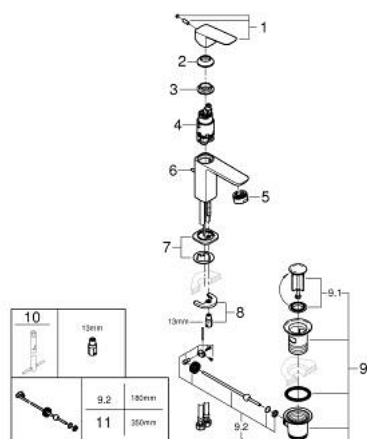

10 173 000 00 GROHE CUBEO BATERIA UMYWALKOWA, ROZMIAR S

OPIS PRODUKTU

- Colour: chrom
- montaż jednootworowy
- metalowa dźwignia
- GROHE SilkMove głowica ceramiczna 28 mm
- EcoMode dźwignia w pozycji środkowej uruchamia zimną wodę - oszczędność energii
- regulowany ogranicznik strumienia przepływu
- z ogranicznikiem temperatury
- GROHE LongLife trwała powłoka
- GROHE EcoJoy mniejsze zużycie wody
- maksymalne natężenie przepływu (przy 3 barach): 5 l/min
- GROHE FastFixation system szybkiego montażu
- metalowy zestaw odpływowy z drążkiem pociągającym 1 1/4"
- giętkie węże przyłączeniowe

10 173 000 00 GROHE CUBE0 BATERIA UMYWALKOWA, ROZMIAR S

ELEMENTY ZAMIENNE, stycznia 2023 – now

- 1: Cubeo Lever (Numer zamówienia 1060180000)
 - 2: nakładka (Numer zamówienia 46581000)
 - 3: pierścień mocujący (Numer zamówienia 07419000)
 - 4: Cubeo Cartridge (Numer zamówienia 1060179990)
 - 5: Perlator (Numer zamówienia 48159000)
 - 6: Ciężno (Numer zamówienia 65936PD0)
 - 7: Cubeo Rosette (Numer zamówienia 1060150000)
 - 8: Przeciwzłazce śrubowe (Numer zamówienia 46249000)
 - 9: Zestaw odpływowy 1 1/4" (Numer zamówienia 28910000)
 - 9.1: Korek (Numer zamówienia 07182000)
 - 9.2: drążek mimośrodowy (Numer zamówienia 07052000)
 - 10: klucz nasadowy (Numer zamówienia 19017000)*
 - 11: drążek mimośrodowy (Numer zamówienia 07341000)*
- Aksesoria opcjonalne