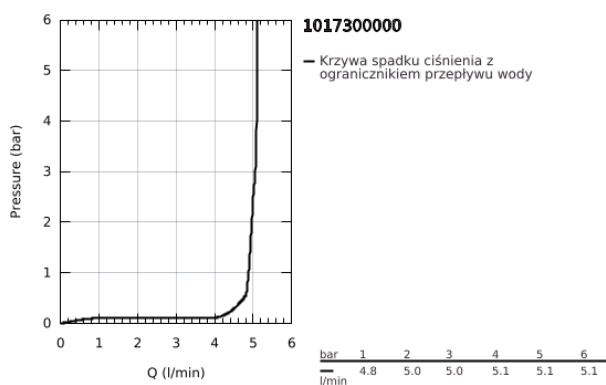

10 173 000 00 GROHE CUBEO BATERIA UMYWALKOWA, ROZMIAR S

OPIS PRODUKTU

- Colour: chrom
- montaż jednootworowy
- metalowa dźwignia
- GROHE SilkMove głowica ceramiczna 28 mm
- EcoMode dźwignia w pozycji środkowej uruchamia zimną wodę - oszczędność energii
- regulowany ogranicznik strumienia przepływu
- z ogranicznikiem temperatury
- GROHE LongLife trwała powłoka
- GROHE EcoJoy mniejsze zużycie wody
- maksymalne natężenie przepływu (przy 3 barach): 5 l/min
- GROHE FastFixation system szybkiego montażu
- metalowy zestaw odpływowy z drążkiem pociągającym 1 1/4"
- giętkie węże przyłączeniowe

10 173 000 00 GROHE CUBE0 BATERIA UMYWALKOWA, ROZMIAR S

ELEMENTY ZAMIENNE, stycznia 2023 – now

- 1: Cubeo Lever (Numer zamówienia 1060180000)
 - 2: nakładka (Numer zamówienia 46581000)
 - 3: pierścień mocujący (Numer zamówienia 07419000)
 - 4: Cubeo Cartridge (Numer zamówienia 1060179990)
 - 5: Perlator (Numer zamówienia 48159000)
 - 6: Ciężno (Numer zamówienia 65936PD0)
 - 7: Cubeo Rosette (Numer zamówienia 1060150000)
 - 8: Przeciwzłazce śrubowe (Numer zamówienia 46249000)
 - 9: Zestaw odpływowy 1 1/4" (Numer zamówienia 28910000)
 - 9.1: Korek (Numer zamówienia 07182000)
 - 9.2: drążek mimośrodowy (Numer zamówienia 07052000)
 - 10: klucz nasadowy (Numer zamówienia 19017000)*
 - 11: drążek mimośrodowy (Numer zamówienia 07341000)*
- Aksesoria opcjonalne