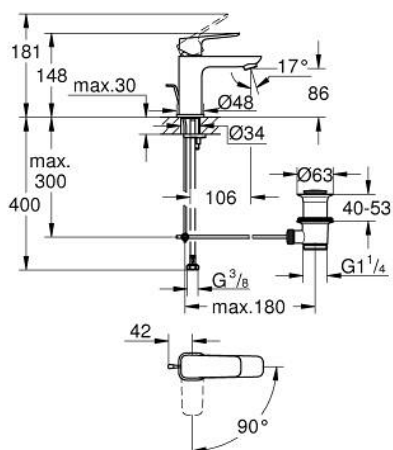

10 173 000 00 GROHE CUBEO BATERIA UMYWALKOWA, ROZMIAR S

OPIS PRODUKTU

- Colour: chrom
- montaż jednootworowy
- metalowa dźwignia
- GROHE SilkMove głowica ceramiczna 28 mm
- EcoMode dźwignia w pozycji środkowej uruchamia zimną wodę - oszczędność energii
- regulowany ogranicznik strumienia przepływu
- z ogranicznikiem temperatury
- GROHE LongLife trwała powłoka
- GROHE EcoJoy mniejsze zużycie wody
- maksymalne natężenie przepływu (przy 3 barach): 5 l/min
- GROHE FastFixation system szybkiego montażu
- metalowy zestaw odpływowy z drążkiem pociągającym 1 1/4"
- giętkie węże przyłączeniowe

10 173 000 00 GROHE CUBE0 BATERIA UMYWALKOWA, ROZMIAR S

ELEMENTY ZAMIENNE, stycznia 2023 – now

- 1: Cubeo Lever (Numer zamówienia 1060180000)
 - 2: nakładka (Numer zamówienia 46581000)
 - 3: pierścień mocujący (Numer zamówienia 07419000)
 - 4: Cubeo Cartridge (Numer zamówienia 1060179990)
 - 5: Perlator (Numer zamówienia 48159000)
 - 6: Ciężno (Numer zamówienia 65936PD0)
 - 7: Cubeo Rosette (Numer zamówienia 1060150000)
 - 8: Przeciwzłazce śrubowe (Numer zamówienia 46249000)
 - 9: Zestaw odpływowy 1 1/4" (Numer zamówienia 28910000)
 - 9.1: Korek (Numer zamówienia 07182000)
 - 9.2: drążek mimośrodowy (Numer zamówienia 07052000)
 - 10: klucz nasadowy (Numer zamówienia 19017000)*
 - 11: drążek mimośrodowy (Numer zamówienia 07341000)*
- Aksesoria opcjonalne