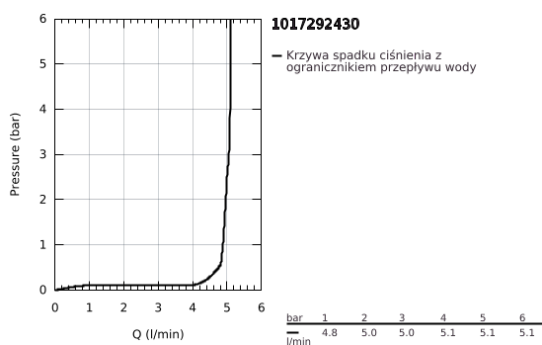

10 172 924 30 GROHE CUBE0 BATERIA UMYWALKOWA, ROZMIAR XL

OPIS PRODUKTU

- Colour: matte black
- montaż jednootworowy
- do umywalek wolnostojących
- metalowa dźwignia
- GROHE SilkMove głowica ceramiczna 28 mm
- regulowany ogranicznik strumienia przepływu
- z ogranicznikiem temperatury
- GROHE EcoJoy mniejsze zużycie wody
- maksymalne natężenie przepływu (przy 3 barach): 5 l/min
- GROHE AquaGuide regulowany perlator
- GROHE FastFixation system szybkiego montażu
- bez zestawu odpływowego
- giętkie węże przyłączeniowe

10 172 924 30 GROHE CUBEO BATERIA UMYWALKOWA, ROZMIAR XL

ELEMENTY ZAMIENNE, stycznia 2023 – now

- 1: Cubeo Lever (Numer zamówienia 1060132430)
- 2: nakładka (Numer zamówienia 465812430)
- 3: pierścień mocujący (Numer zamówienia 07419000)
- 4: Głowica (Numer zamówienia 46580000)
- 5: Regulator strumienia (Numer zamówienia 468372430)
- 6: escutcheon (Numer zamówienia 1060162430)
- 7: Płyta stabilizująca (Numer zamówienia 05334000)
- 8: Zestaw mocowań (Numer zamówienia 48384000)
- 9: Zestaw odpływowy z korkiem typu naciśnij - otwórz (Numer zamówienia 658 072430)*