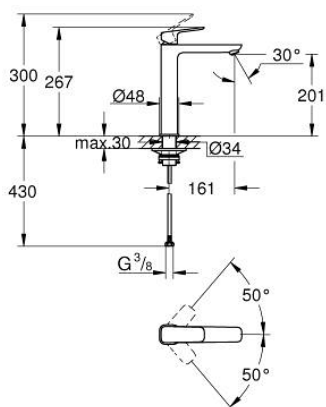

10 172 924 30 GROHE CUBE0 BATERIA UMYWALKOWA, ROZMIAR XL

OPIS PRODUKTU

- Colour: matte black
- montaż jednootworowy
- do umywalek wolnostojących
- metalowa dźwignia
- GROHE SilkMove głowica ceramiczna 28 mm
- regulowany ogranicznik strumienia przepływu
- z ogranicznikiem temperatury
- GROHE EcoJoy mniejsze zużycie wody
- maksymalne natężenie przepływu (przy 3 barach): 5 l/min
- GROHE AquaGuide regulowany perlator
- GROHE FastFixation system szybkiego montażu
- bez zestawu odpływowego
- giętkie węże przyłączeniowe

10 172 924 30 GROHE CUBEO BATERIA UMYWALKOWA, ROZMIAR XL

ELEMENTY ZAMIENNE, stycznia 2023 – now

- 1: Cubeo Lever (Numer zamówienia 1060132430)
- 2: nakładka (Numer zamówienia 465812430)
- 3: pierścień mocujący (Numer zamówienia 07419000)
- 4: Głowica (Numer zamówienia 46580000)
- 5: Regulator strumienia (Numer zamówienia 468372430)
- 6: escutcheon (Numer zamówienia 1060162430)
- 7: Płyta stabilizująca (Numer zamówienia 05334000)
- 8: Zestaw mocowań (Numer zamówienia 48384000)
- 9: Zestaw odpływowy z korkiem typu naciśnij - otwórz (Numer zamówienia 658 072430)*