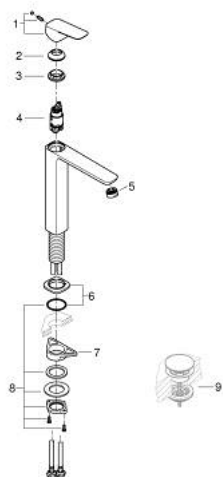

10 172 924 30 GROHE CUBE0 BATERIA UMYWALKOWA, ROZMIAR XL

OPIS PRODUKTU

- Colour: matte black
- montaż jednootworowy
- do umywalek wolnostojących
- metalowa dźwignia
- GROHE SilkMove głowica ceramiczna 28 mm
- regulowany ogranicznik strumienia przepływu
- z ogranicznikiem temperatury
- GROHE EcoJoy mniejsze zużycie wody
- maksymalne natężenie przepływu (przy 3 barach): 5 l/min
- GROHE AquaGuide regulowany perlator
- GROHE FastFixation system szybkiego montażu
- bez zestawu odpływowego
- giętkie węże przyłączeniowe

10 172 924 30 GROHE CUBEO BATERIA UMYWALKOWA, ROZMIAR XL

ELEMENTY ZAMIENNE, stycznia 2023 – now

- 1: Cubeo Lever (Numer zamówienia 1060132430)
- 2: nakładka (Numer zamówienia 465812430)
- 3: pierścień mocujący (Numer zamówienia 07419000)
- 4: Głowica (Numer zamówienia 46580000)
- 5: Regulator strumienia (Numer zamówienia 468372430)
- 6: escutcheon (Numer zamówienia 1060162430)
- 7: Płyta stabilizująca (Numer zamówienia 05334000)
- 8: Zestaw mocowań (Numer zamówienia 48384000)
- 9: Zestaw odpływowy z korkiem typu naciśnij - otwórz (Numer zamówienia 658 072430)*