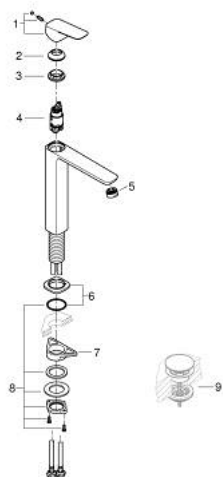

## 10 172 900 00 GROHE CUBE0 BATERIA UMYWALKOWA, ROZMIAR XL

### OPIS PRODUKTU

- Colour: chrom
- montaż jednootworowy
- do umywalk wolnostojących
- metalowa dźwignia
- GROHE SilkMove głowica ceramiczna 28 mm
- regulowany ogranicznik strumienia przepływu
- z ogranicznikiem temperatury
- GROHE EcoJoy mniejsze zużycie wody
- maksymalne natężenie przepływu (przy 3 barach): 5 l/min
- GROHE AquaGuide regulowany perlator
- GROHE FastFixation system szybkiego montażu
- bez zestawu odpływowego
- giętkie węże przyłączeniowe

## 10 172 900 00 GROHE CUBEO BATERIA UMYWALKOWA, ROZMIAR XL

### ELEMENTY ZAMIENNE, stycznia 2023 – now

- 1: Cubeo Lever (Numer zamówienia 1060130000)
- 2: nakładka (Numer zamówienia 46581000)
- 3: pierścień mocujący (Numer zamówienia 07419000)
- 4: Głowica (Numer zamówienia 46580000)
- 5: Regulator strumienia (Numer zamówienia 46837000)
- 6: escutcheon (Numer zamówienia 1060160000)
- 7: Płyta stabilizująca (Numer zamówienia 05334000)
- 8: Zestaw mocowań (Numer zamówienia 48384000)
- 9: Zestaw odpływowy z korkiem typu naciśnij - otwórz (Numer zamówienia 65807000)\*