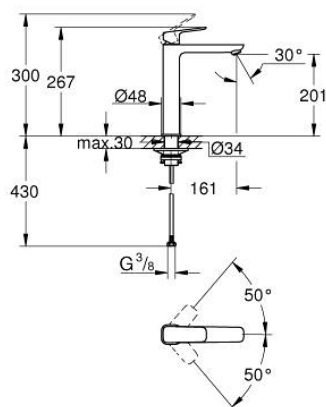

## 10 172 900 00 GROHE CUBE0 BATERIA UMYWALKOWA, ROZMIAR XL

### OPIS PRODUKTU

- Colour: chrom
- montaż jednootworowy
- do umywalk wolnostojących
- metalowa dźwignia
- GROHE SilkMove głowica ceramiczna 28 mm
- regulowany ogranicznik strumienia przepływu
- z ogranicznikiem temperatury
- GROHE EcoJoy mniejsze zużycie wody
- maksymalne natężenie przepływu (przy 3 barach): 5 l/min
- GROHE AquaGuide regulowany perlator
- GROHE FastFixation system szybkiego montażu
- bez zestawu odpływowego
- giętkie węże przyłączeniowe

## 10 172 900 00 GROHE CUBEO BATERIA UMYWALKOWA, ROZMIAR XL

### ELEMENTY ZAMIENNE, stycznia 2023 – now

- 1: Cubeo Lever (Numer zamówienia 1060130000)
- 2: nakładka (Numer zamówienia 46581000)
- 3: pierścień mocujący (Numer zamówienia 07419000)
- 4: Głowica (Numer zamówienia 46580000)
- 5: Regulator strumienia (Numer zamówienia 46837000)
- 6: escutcheon (Numer zamówienia 1060160000)
- 7: Płyta stabilizująca (Numer zamówienia 05334000)
- 8: Zestaw mocowań (Numer zamówienia 48384000)
- 9: Zestaw odpływowy z korkiem typu naciśnij - otwórz (Numer zamówienia 65807000)\*