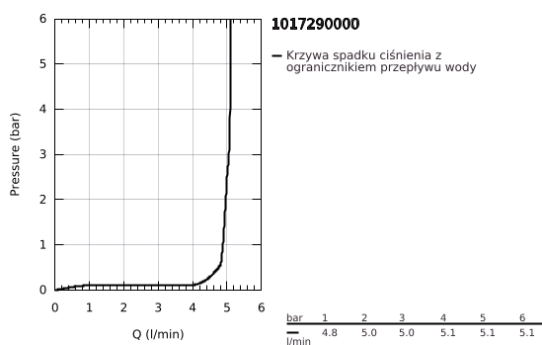

## 10 172 900 00 GROHE CUBE0 BATERIA UMYWALKOWA, ROZMIAR XL

### OPIS PRODUKTU

- Colour: chrom
- montaż jednootworowy
- do umywalk wolnostojących
- metalowa dźwignia
- GROHE SilkMove głowica ceramiczna 28 mm
- regulowany ogranicznik strumienia przepływu
- z ogranicznikiem temperatury
- GROHE EcoJoy mniejsze zużycie wody
- maksymalne natężenie przepływu (przy 3 barach): 5 l/min
- GROHE AquaGuide regulowany perlator
- GROHE FastFixation system szybkiego montażu
- bez zestawu odpływowego
- giętkie węże przyłączeniowe

## 10 172 900 00 GROHE CUBEO BATERIA UMYWALKOWA, ROZMIAR XL