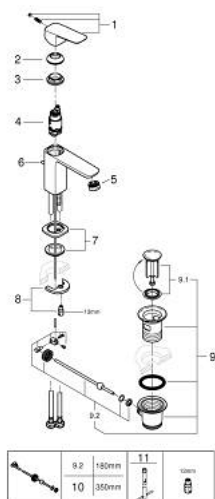

10 169 424 30 GROHE CUBE0 BATERIA UMYWALKOWA, ROZMIAR S

OPIS PRODUKTU

- Colour: matte black
- montaż jednootworowy
- metalowa dźwignia
- GROHE SilkMove głowica ceramiczna 28 mm
- regulowany ogranicznik strumienia przepływu
- z ogranicznikiem temperatury
- GROHE EcoJoy mniejsze zużycie wody
- maksymalne natężenie przepływu (przy 3 barach): 5 l/min
- GROHE FastFixation system szybkiego montażu
- metalowy zestaw odpływowy z drążkiem pociągającym 1 1/4"
- giętkie węże przyłączeniowe

10 169 424 30 GROHE CUBE0 BATERIA UMYWALKOWA, ROZMIAR S

ELEMENTY ZAMIENNE, stycznia 2023 – now

- 1: Cubeo Lever (Numer zamówienia 1060132430)
 - 2: nakładka (Numer zamówienia 465812430)
 - 3: pierścień mocujący (Numer zamówienia 07419000)
 - 4: Głowica (Numer zamówienia 46580000)
 - 5: Perlator (Numer zamówienia 481592430)
 - 6: lift rod (Numer zamówienia 659362430)
 - 7: Cubeo Rosette (Numer zamówienia 1060152430)
 - 8: Przeciwwzłazce śrubowe (Numer zamówienia 46249000)
 - 9: Zestaw odpływowy 1 1/4" (Numer zamówienia 289102430)
 - 9.1: Korek (Numer zamówienia 071822430)
 - 9.2: drążek mimośrodowy (Numer zamówienia 07052000)
 - 10: drążek mimośrodowy (Numer zamówienia 07341000)*
 - 11: klucz nasadowy (Numer zamówienia 19017000)*
- Aksesoria opcjonalne