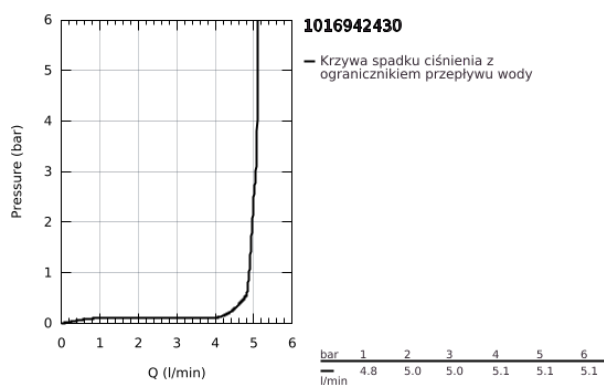

10 169 424 30 GROHE CUBE0 BATERIA UMYWALKOWA, ROZMIAR S

OPIS PRODUKTU

- Colour: matte black
- montaż jednootworowy
- metalowa dźwignia
- GROHE SilkMove głowica ceramiczna 28 mm
- regulowany ogranicznik strumienia przepływu
- z ogranicznikiem temperatury
- GROHE EcoJoy mniejsze zużycie wody
- maksymalne natężenie przepływu (przy 3 barach): 5 l/min
- GROHE FastFixation system szybkiego montażu
- metalowy zestaw odpływowy z drążkiem pociągającym 1 1/4"
- giętkie węże przyłączeniowe

10 169 424 30 GROHE CUBE0 BATERIA UMYWALKOWA, ROZMIAR S

ELEMENTY ZAMIENNE, stycznia 2023 – now

- 1: Cubeo Lever (Numer zamówienia 1060132430)
 - 2: nakładka (Numer zamówienia 465812430)
 - 3: pierścień mocujący (Numer zamówienia 07419000)
 - 4: Głowica (Numer zamówienia 46580000)
 - 5: Perlator (Numer zamówienia 481592430)
 - 6: lift rod (Numer zamówienia 659362430)
 - 7: Cubeo Rosette (Numer zamówienia 1060152430)
 - 8: Przeciwwzłazce śrubowe (Numer zamówienia 46249000)
 - 9: Zestaw odpływowy 1 1/4" (Numer zamówienia 289102430)
 - 9.1: Korek (Numer zamówienia 071822430)
 - 9.2: drążek mimośrodowy (Numer zamówienia 07052000)
 - 10: drążek mimośrodowy (Numer zamówienia 07341000)*
 - 11: klucz nasadowy (Numer zamówienia 19017000)*
- Aksesoria opcjonalne