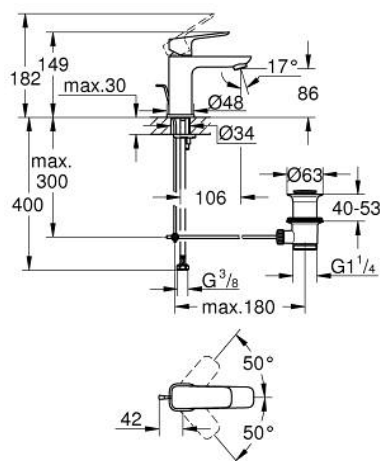

10 169 424 30 GROHE CUBE0 BATERIA UMYWALKOWA, ROZMIAR S

OPIS PRODUKTU

- Colour: matte black
- montaż jednootworowy
- metalowa dźwignia
- GROHE SilkMove głowica ceramiczna 28 mm
- regulowany ogranicznik strumienia przepływu
- z ogranicznikiem temperatury
- GROHE EcoJoy mniejsze zużycie wody
- maksymalne natężenie przepływu (przy 3 barach): 5 l/min
- GROHE FastFixation system szybkiego montażu
- metalowy zestaw odpływowy z drążkiem pociągającym 1 1/4"
- giętkie węże przyłączeniowe

10 169 424 30 GROHE CUBE0 BATERIA UMYWALKOWA, ROZMIAR S

ELEMENTY ZAMIENNE, stycznia 2023 – now

- 1: Cubeo Lever (Numer zamówienia 1060132430)
 - 2: nakładka (Numer zamówienia 465812430)
 - 3: pierścień mocujący (Numer zamówienia 07419000)
 - 4: Głowica (Numer zamówienia 46580000)
 - 5: Perlator (Numer zamówienia 481592430)
 - 6: lift rod (Numer zamówienia 659362430)
 - 7: Cubeo Rosette (Numer zamówienia 1060152430)
 - 8: Przeciwwzłazce śrubowe (Numer zamówienia 46249000)
 - 9: Zestaw odpływowy 1 1/4" (Numer zamówienia 289102430)
 - 9.1: Korek (Numer zamówienia 071822430)
 - 9.2: drążek mimośrodowy (Numer zamówienia 07052000)
 - 10: drążek mimośrodowy (Numer zamówienia 07341000)*
 - 11: klucz nasadowy (Numer zamówienia 19017000)*
- Aksesoria opcjonalne