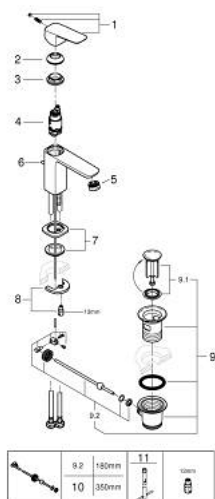

## 10 169 400 00 GROHE CUBE0 BATERIA UMYWALKOWA, ROZMIAR S

### OPIS PRODUKTU

- Colour: chrom
- montaż jednootworowy
- metalowa dźwignia
- GROHE SilkMove głowica ceramiczna 28 mm
- regulowany ogranicznik strumienia przepływu
- z ogranicznikiem temperatury
- GROHE EcoJoy mniejsze zużycie wody
- maksymalne natężenie przepływu (przy 3 barach): 5 l/min
- GROHE FastFixation system szybkiego montażu
- metalowy zestaw odpływowy z drążkiem pociągającym 1 1/4"
- giętkie węże przyłączeniowe

## 10 169 400 00 GROHE CUBEO BATERIA UMYWALKOWA, ROZMIAR S

### ELEMENTY ZAMIENNE, stycznia 2023 – now

- 1: Cubeo Lever (Numer zamówienia 1060130000)
  - 2: nakładka (Numer zamówienia 46581000)
  - 3: pierścień mocujący (Numer zamówienia 07419000)
  - 4: Głowica (Numer zamówienia 46580000)
  - 5: Perlator (Numer zamówienia 48159000)
  - 6: Ciężno (Numer zamówienia 65936PD0)
  - 7: Cubeo Rosette (Numer zamówienia 1060150000)
  - 8: Przeciwzłazce śrubowe (Numer zamówienia 46249000)
  - 9: Zestaw odpływowy 1 1/4" (Numer zamówienia 28910000)
  - 9.1: Korek (Numer zamówienia 07182000)
  - 9.2: drążek mimośrodowy (Numer zamówienia 07052000)
  - 10: drążek mimośrodowy (Numer zamówienia 07341000)\*
  - 11: klucz nasadowy (Numer zamówienia 19017000)\*
- Aksesoria opcjonalne