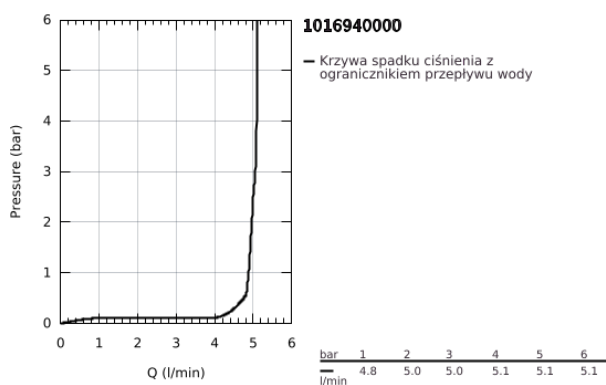

## 10 169 400 00 GROHE CUBE0 BATERIA UMYWALKOWA, ROZMIAR S

### OPIS PRODUKTU

- Colour: chrom
- montaż jednootworowy
- metalowa dźwignia
- GROHE SilkMove głowica ceramiczna 28 mm
- regulowany ogranicznik strumienia przepływu
- z ogranicznikiem temperatury
- GROHE EcoJoy mniejsze zużycie wody
- maksymalne natężenie przepływu (przy 3 barach): 5 l/min
- GROHE FastFixation system szybkiego montażu
- metalowy zestaw odpływowy z drążkiem pociągającym 1 1/4"
- giętkie węże przyłączeniowe

## 10 169 400 00 GROHE CUBEO BATERIA UMYWALKOWA, ROZMIAR S