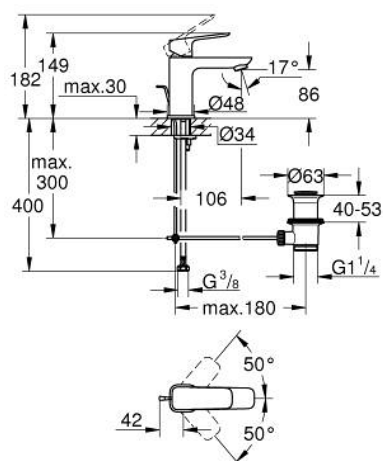

## 10 169 400 00 GROHE CUBE0 BATERIA UMYWALKOWA, ROZMIAR S

### OPIS PRODUKTU

- Colour: chrom
- montaż jednootworowy
- metalowa dźwignia
- GROHE SilkMove głowica ceramiczna 28 mm
- regulowany ogranicznik strumienia przepływu
- z ogranicznikiem temperatury
- GROHE EcoJoy mniejsze zużycie wody
- maksymalne natężenie przepływu (przy 3 barach): 5 l/min
- GROHE FastFixation system szybkiego montażu
- metalowy zestaw odpływowy z drążkiem pociągającym 1 1/4"
- giętkie węże przyłączeniowe

## 10 169 400 00 GROHE CUBEO BATERIA UMYWALKOWA, ROZMIAR S

### ELEMENTY ZAMIENNE, stycznia 2023 – now

- 1: Cubeo Lever (Numer zamówienia 1060130000)
  - 2: nakładka (Numer zamówienia 46581000)
  - 3: pierścień mocujący (Numer zamówienia 07419000)
  - 4: Głowica (Numer zamówienia 46580000)
  - 5: Perlator (Numer zamówienia 48159000)
  - 6: Ciężno (Numer zamówienia 65936PD0)
  - 7: Cubeo Rosette (Numer zamówienia 1060150000)
  - 8: Przeciwzłazce śrubowe (Numer zamówienia 46249000)
  - 9: Zestaw odpływowy 1 1/4" (Numer zamówienia 28910000)
  - 9.1: Korek (Numer zamówienia 07182000)
  - 9.2: drążek mimośrodowy (Numer zamówienia 07052000)
  - 10: drążek mimośrodowy (Numer zamówienia 07341000)\*
  - 11: klucz nasadowy (Numer zamówienia 19017000)\*
- Aksesoria opcjonalne