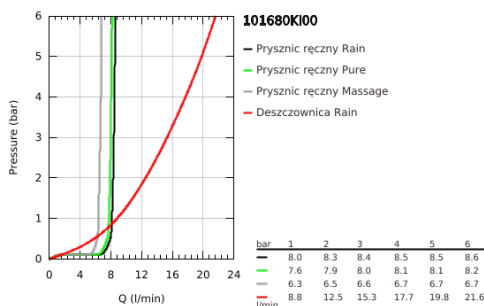

10 168 0KI 00 RAINSHOWER AQUA PURE SYSTEM PRYSZNICOWY Z TERMOSTATEM DO MONTAŻU ŚCIENNEGO

OPIS PRODUKTU (1/2)

- Colour: czerń / chrom
- elementy składowe:
- poziome ramię 435 mm
- SmartControl termostat
- przełącznik: deszczownica/ prysznic ręczny
- Rainshower Aqua Duo okrągła deszczownica 360 mm; akrylowa tarcza natrysku, czarna
- kąt obrotu 0° - 30°
- strumień GROHE PureRain, ActiveRain
- Rainshower Aqua 130 słuchawka prysznicowa (101 676), akrylowa tarcza natrysku, czarna
- strumień GROHE Rain, Rain+ i ActiveMassage
- regulowany uchwyt prysznicowy
- Rainshower Aqua Pure filtr (101 672 9990) w zestawie
- wąż prysznicowy 1750 mm
- GROHE Rainshower Aqua Pure usuwa chlor i zapach (słuchawka prysznicowa)
- GROHE SmartTip wybór strumienia natrysku przez naciśnięcie pierścienia na słuchawce
- GROHE EcoJoy mniejsze zużycie wody
- maksymalne natężenie przepływu (przy 3 barach): 15 l /min
- GROHE SmartControl z metalowymi pokrętkami, uruchamianie/zatrzymanie przepływu poprzez naciśnięcie, regulacja przepływu: od minimalnego do pełnego przepływu Full Flow
- GROHE ProGrip metalowy uchwyt z radełkowaną strukturą
- GROHE TurboStat głowica termostatyczna
- GROHE SafeStop blokada na 38°C
- GROHE SafeStop Plus w zestawie opcjonalny ogranicznik temperatury 43°C
- GROHE EasyReach zintegrowana półka (czarne szkło)
- GROHE DreamSpray perfekcyjny natrysk
- GROHE LongLife trwała powłoka
- GROHE SpeedClean system przeciw osadom wapiennym