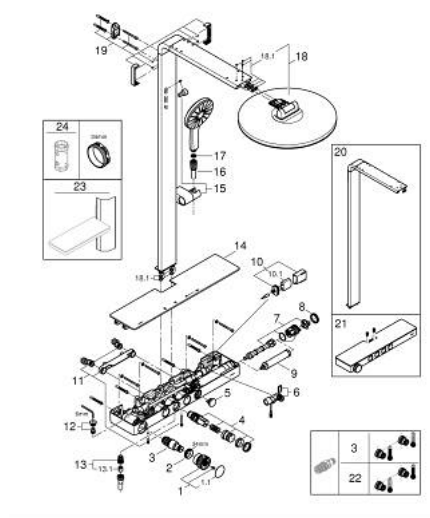

10 168 0KI 00 RAINSHOWER AQUA PURE SYSTEM PRYSZNICOWY Z TERMOSTATEM DO MONTAŻU ŚCIENNEGO

ELEMENTY ZAMIENNE, lipca 2023 – now

- 1: temperature control handle (Numer zamówienia 108445KF00)
- 1.1: cap (Numer zamówienia 108446KF00)
- 2: pierścień mocujący (Numer zamówienia 47743000)
- 3: Głowica termostatyczna 1/2" (Numer zamówienia 47439000)
- 4: Pushbutton incl. cartridge (Numer zamówienia 108447KF00)
- 5: pushbutton filter (Numer zamówienia 108448KF00)
- 6: flow sensor (Numer zamówienia 1084529990)
- 7: filter lock incl. dummy (Numer zamówienia 1084519990)
- 8: cap filter (Numer zamówienia 108449KF00)
- 9: Wkład filtrujący do systemów prysznicowych Rainshower Aqua Pure (Numer zamówienia 1016729990)
- 10: Osłona baterii zasilającej z bateriami (Numer zamówienia 42393000)
- 10.1: Bateria (Numer zamówienia 42886000)
- 11: S-Union 1/2" X 3/4" (Numer zamówienia 1084559990)
- 12: non-return valves (Numer zamówienia 108460999M)
- 13: outlet nipple (Numer zamówienia 108454AL00)
- 13.1: Zawór zwrotny (Numer zamówienia 08565000)
- 14: cover (Numer zamówienia 108484K000)
- 15: glider (Numer zamówienia 108592KI00)
- 16: shower hose (Numer zamówienia 108655KI00)
- 17: sitko (Numer zamówienia 0700200M)
- 18: spare head shower (Numer zamówienia 108618KI00)
- 18.1: set of replacement parts (Numer zamówienia 108603KI00)
- 19: shower rail holder (Numer zamówienia 108588KF00)
- 20: exchange shower system (Numer zamówienia 108558KI00)
- 21: exchange-thermostat (Numer zamówienia 108549KI00)
- 22: GROHE TurboStat głowica 1/2" (Numer zamówienia 47175000)*
- 23: Półka (Numer zamówienia 101677KF00)*
- 24: klucz nasadowy (Numer zamówienia 19332000)*

Aksesoria opcjonalne