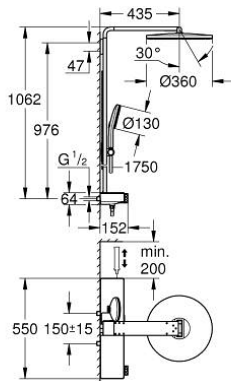

10 168 0KI 00 RAINSHOWER AQUA PURE SYSTEM PRYSZNICOWY Z TERMOSTATEM DO MONTAŻU ŚCIENNEGO

OPIS PRODUKTU (1/2)

- Colour: czerń / chrom
- elementy składowe:
- poziome ramię 435 mm
- SmartControl termostat
- przełącznik: deszczownica/ prysznic ręczny
- Rainshower Aqua Duo okrągła deszczownica 360 mm; akrylowa tarcza natrysku, czarna
- kąt obrotu 0° - 30°
- strumień GROHE PureRain, ActiveRain
- Rainshower Aqua 130 słuchawka prysznicowa (101 676), akrylowa tarcza natrysku, czarna
- strumień GROHE Rain, Rain+ i ActiveMassage
- regulowany uchwyt prysznicowy
- Rainshower Aqua Pure filtr (101 672 9990) w zestawie
- wąż prysznicowy 1750 mm
- GROHE Rainshower Aqua Pure usuwa chlor i zapach (słuchawka prysznicowa)
- GROHE SmartTip wybór strumienia natrysku przez naciśnięcie pierścienia na słuchawce
- GROHE EcoJoy mniejsze zużycie wody
- maksymalne natężenie przepływu (przy 3 barach): 15 l /min
- GROHE SmartControl z metalowymi pokrętkami, uruchamianie/zatrzymanie przepływu poprzez naciśnięcie, regulacja przepływu: od minimalnego do pełnego przepływu Full Flow
- GROHE ProGrip metalowy uchwyt z radełkowaną strukturą
- GROHE TurboStat głowica termostatyczna
- GROHE SafeStop blokada na 38°C
- GROHE SafeStop Plus w zestawie opcjonalny ogranicznik temperatury 43°C
- GROHE EasyReach zintegrowana półka (czarne szkło)
- GROHE DreamSpray perfekcyjny natrysk
- GROHE LongLife trwała powłoka
- GROHE SpeedClean system przeciw osadom wapiennym