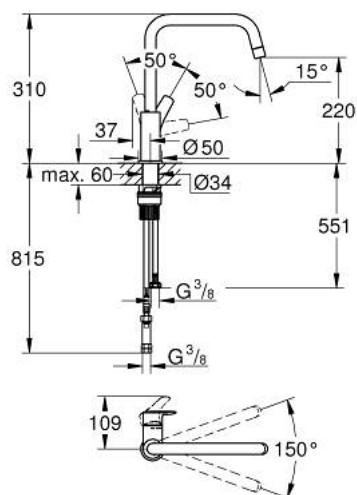

10 124 224 30 START JEDNOUCHWYTOWA BATERIA ZLEWOZMYWAKOWA, DN 15

OPIS PRODUKTU

- Colour: matte black
- do otwartych term beziśnieniowych
- wysoka wylewka
- montaż jednootworowy
- GROHE SilkMove głowica ceramiczna 28 mm
- zintegrowany ogranicznik temperatury
- perlator
- obrotowa wylewka, kąt obrotu 150°
- osobne kanały wodne - brak kontaktu wody z ołowiem i niklem
- giętkie węże przyłączeniowe 3/8"
- QuickMount included
- maksymalne natężenie przepływu (przy 3 barach): 5,6 l/min
- min. rekomendowane ciśnienie 1,0 bar

10 124 224 30 **START JEDNOUCHWYTOWA BATERIA ZLEWOZMYWAKOWA, DN 15**

ELEMENTY ZAMIENNE, grudnia 2022 – now

- 1: Dźwignia (Numer zamówienia 485312430)
- 2: cartridge (Numer zamówienia 1045599990)
- 3: flow straightener (Numer zamówienia 1045610000)
- 4: pierścień zabezpieczający (Numer zamówienia 4826600M)
- 5: Zestaw montażowy (Numer zamówienia 48477000)
- 6: Płyta stabilizująca (Numer zamówienia 05334000)
- 7: Zawór zwrotny (Numer zamówienia 46323000)