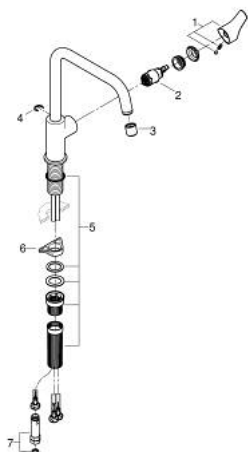

10 124 224 30 START JEDNOUCHWYTOWA BATERIA ZLEWOZMYWAKOWA, DN 15

OPIS PRODUKTU

- Colour: matte black
- do otwartych term beziśnieniowych
- wysoka wylewka
- montaż jednootworowy
- GROHE SilkMove głowica ceramiczna 28 mm
- zintegrowany ogranicznik temperatury
- perlator
- obrotowa wylewka, kąt obrotu 150°
- osobne kanały wodne - brak kontaktu wody z ołowiem i niklem
- giętkie węże przyłączeniowe 3/8"
- QuickMount included
- maksymalne natężenie przepływu (przy 3 barach): 5,6 l/min
- min. rekomendowane ciśnienie 1,0 bar

10 124 224 30 **START JEDNOUCHWYTOWA BATERIA ZLEWOZMYWAKOWA, DN 15**

ELEMENTY ZAMIENNE, grudnia 2022 – now

- 1: Dźwignia (Numer zamówienia 485312430)
- 2: cartridge (Numer zamówienia 1045599990)
- 3: flow straightener (Numer zamówienia 1045610000)
- 4: pierścień zabezpieczający (Numer zamówienia 4826600M)
- 5: Zestaw montażowy (Numer zamówienia 48477000)
- 6: Płyta stabilizująca (Numer zamówienia 05334000)
- 7: Zawór zwrotny (Numer zamówienia 46323000)