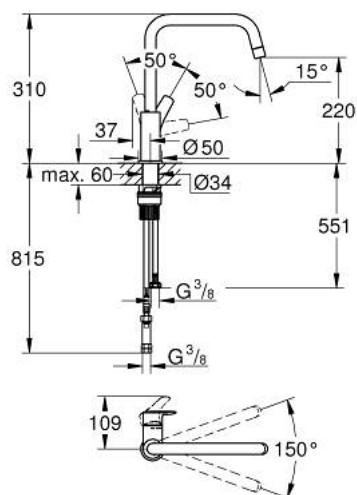

10 124 200 00 START JEDNOUCHWYTOWA BATERIA ZLEWOZMYWAKOWA, DN 15

OPIS PRODUKTU

- Colour: chrom
- do otwartych term bezcisnieniowych
- wysoka wylewka
- montaż jednootworowy
- GROHE LongLife trwała powłoka
- GROHE SilkMove głowica ceramiczna 28 mm
- zintegrowany ogranicznik temperatury
- perlator
- obrotowa wylewka, kąt obrotu 150°
- osobne kanały wodne - brak kontaktu wody z ołowiem i niklem
- giętkie węże przyłączeniowe 3/8"
- QuickMount included
- maksymalne natężenie przepływu (przy 3 barach): 5,6 l/min
- min. rekomendowane ciśnienie 1,0 bar

10 124 200 00 **START JEDNOUCHWYTOWA BATERIA ZLEWOZMYWAKOWA, DN 15**

ELEMENTY ZAMIENNE, grudnia 2022 – now

- 1: Dźwignia (Numer zamówienia 48531000)
- 2: cartridge (Numer zamówienia 1045599990)
- 3: flow straightener (Numer zamówienia 1045610000)
- 4: pierścień zabezpieczający (Numer zamówienia 4826600M)
- 5: Zestaw montażowy (Numer zamówienia 48477000)
- 6: Płyta stabilizująca (Numer zamówienia 05334000)
- 7: Zawór zwrotny (Numer zamówienia 46323000)