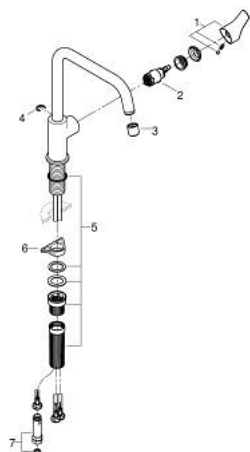

10 124 200 00 START JEDNOUCHWYTOWA BATERIA ZLEWOZMYWAKOWA, DN 15

OPIS PRODUKTU

- Colour: chrom
- do otwartych term bezcisnieniowych
- wysoka wylewka
- montaż jednootworowy
- GROHE LongLife trwała powłoka
- GROHE SilkMove głowica ceramiczna 28 mm
- zintegrowany ogranicznik temperatury
- perlator
- obrotowa wylewka, kąt obrotu 150°
- osobne kanały wodne - brak kontaktu wody z ołowiem i niklem
- giętkie węże przyłączeniowe 3/8"
- QuickMount included
- maksymalne natężenie przepływu (przy 3 barach): 5,6 l/min
- min. rekomendowane ciśnienie 1,0 bar

10 124 200 00 **START JEDNOUCHWYTOWA BATERIA ZLEWOZMYWAKOWA, DN 15**

ELEMENTY ZAMIENNE, grudnia 2022 – now

- 1: Dźwignia (Numer zamówienia 48531000)
- 2: cartridge (Numer zamówienia 1045599990)
- 3: flow straightener (Numer zamówienia 1045610000)
- 4: pierścień zabezpieczający (Numer zamówienia 4826600M)
- 5: Zestaw montażowy (Numer zamówienia 48477000)
- 6: Płyta stabilizująca (Numer zamówienia 05334000)
- 7: Zawór zwrotny (Numer zamówienia 46323000)