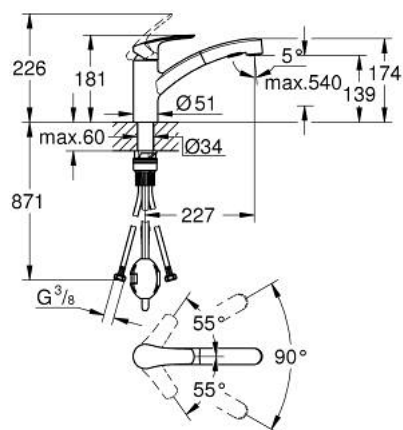

## 10 124 100 00 **START JEDNOUCHWYTOWA BATERIA ZLEWOZMYWAKOWA, DN 15**

### OPIS PRODUKTU

- Colour: chrom
- do montażu podokiennego
- średnia wylewka
- montaż jednootworowy
- GROHE LongLife trwała powłoka
- GROHE SilkMove głowica ceramiczna 35 mm
- regulator strumienia
- zintegrowany ogranicznik temperatury
- Wyciągana wylewka zapewniająca większą wygodę
- z dwoma rodzajami strumienia
- automatyczne przełączanie na strumień laminarny
- regulowany ogranicznik strumienia przepływu
- obrotowa wylewka
- kąt obrotu 90°
- osobne kanały wodne - brak kontaktu wody z ołowiem i niklem
- giętkie węże przyłączeniowe 3/8"
- QuickMount included
- zabezpieczenie przed przepływem zwrotnym
- maksymalne natężenie przepływu (przy 3 barach): 10,5 l/min