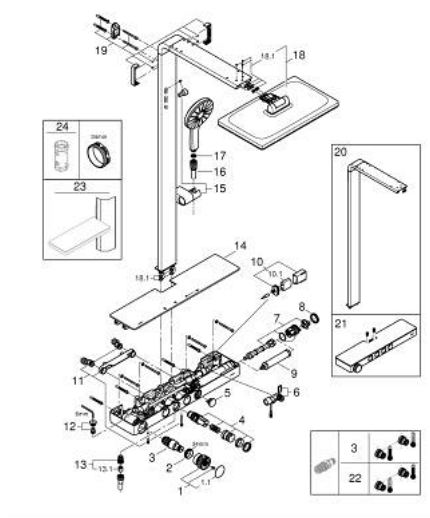

10 096 2DA 00 RAINSHOWER AQUA PURE SYSTEM PRYSZNICOWY Z TERMOSTATEM DO MONTAŻU ŚCIENNEGO

ELEMENTY ZAMIENNE, listopada 2022 – now

- 1: temperature control handle (Numer zamówienia 108445DA00)
- 1.1: cap (Numer zamówienia 108446DA00)
- 2: pierścień mocujący (Numer zamówienia 47743000)
- 3: Głowica termostatyczna 1/2" (Numer zamówienia 47439000)
- 4: Pushbutton incl. cartridge (Numer zamówienia 108447DA00)
- 5: pushbutton filter (Numer zamówienia 108448DA00)
- 6: flow sensor (Numer zamówienia 1084529990)
- 7: filter lock incl. dummy (Numer zamówienia 1084519990)
- 8: cap filter (Numer zamówienia 108449DA00)
- 9: Wkład filtrujący do systemów prysznicowych Rainshower Aqua Pure (Numer zamówienia 1016729990)
- 10: Osłona baterii zasilającej z bateriami (Numer zamówienia 42393000)
- 10.1: Bateria (Numer zamówienia 42886000)
- 11: S-Union 1/2" X 3/4" (Numer zamówienia 1084559990)
- 12: non-return valves (Numer zamówienia 108460999M)
- 13: outlet nipple (Numer zamówienia 1084540000)
- 13.1: Zawór zwrotny (Numer zamówienia 08565000)
- 14: cover (Numer zamówienia 108484K000)
- 15: glider (Numer zamówienia 108592DA00)
- 16: shower hose (Numer zamówienia 108655DA00)
- 17: sitko (Numer zamówienia 0700200M)
- 18: spare head shower (Numer zamówienia 108652DA00)
- 18.1: set of replacement parts (Numer zamówienia 108603DA00)
- 19: shower rail holder (Numer zamówienia 108588DA00)
- 20: exchange shower system (Numer zamówienia 108558DA00)
- 21: exchange-thermostat (Numer zamówienia 108549DA00)
- 22: GROHE TurboStat głowica 1/2" (Numer zamówienia 47175000)*
- 23: Półka (Numer zamówienia 101677DA00)*
- 24: klucz nasadowy (Numer zamówienia 19332000)*

Aksesoria opcjonalne