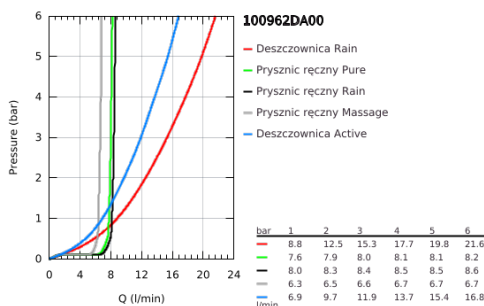

10 096 2DA 00 RAINSHOWER AQUA PURE SYSTEM PRYSZNICOWY Z TERMOSTATEM DO MONTAŻU ŚCIENNEGO

OPIS PRODUKTU (1/2)

- Colour: warm sunset
- elementy składowe:
 - poziome ramię 435 mm
 - SmartControl bateria termostatyczna natynkowa w metalowej obudowie
 - przełącznik: deszczownica/ prysznic ręczny
 - Rainshower Aqua Duo prostokątna deszczownica 400 x 230 mm; akrylowa tarcza natrysku, czarna
 - kąt obrotu 0° - 30°
 - strumień GROHE PureRain, ActiveRain
 - Rainshower Aqua 130 słuchawka prysznicowa (101 676), akrylowa tarcza natrysku, czarna
 - strumień GROHE Rain, Rain+ i ActiveMassage
 - regulowany uchwyt prysznicowy
 - Rainshower Aqua Pure filtr (101 672 9990) w zestawie
 - wąż prysznicowy 1750 mm
 - GROHE Rainshower Aqua Pure usuwa chlor i zapach (słuchawka prysznicowa)
 - GROHE SmartTip wybór strumienia natrysku przez naciśnięcie pierścienia na słuchawce
 - GROHE EcoJoy mniejsze zużycie wody
 - maksymalne natężenie przepływu (przy 3 barach): 15 l / min
 - GROHE SmartControl z metalowymi pokrętkami, uruchamianie/zatrzymanie przepływu poprzez naciśnięcie, regulacja przepływu: od minimalnego do pełnego przepływu Full Flow
 - GROHE ProGrip metalowy uchwyt z radełkowaną strukturą
 - GROHE TurboStat głowica termostatyczna
 - GROHE SafeStop blokada na 38°C
 - GROHE SafeStop Plus w zestawie opcjonalny ogranicznik temperatury 43°C
 - GROHE EasyReach zintegrowana półka (czarne szkło)
 - GROHE DreamSpray perfekcyjny natrysk
 - GROHE LongLife trwała powłoka
 - GROHE SpeedClean system przeciw osadom wapiennym