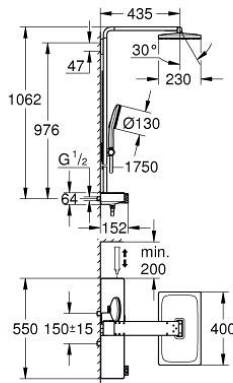

10 096 2DA 00 RAINSHOWER AQUA PURE SYSTEM PRYSZNICOWY Z TERMOSTATEM DO MONTAŻU ŚCIENNEGO

OPIS PRODUKTU (1/2)

- Colour: warm sunset
- elementy składowe:
  - poziome ramię 435 mm
  - SmartControl bateria termostatyczna natynkowa w metalowej obudowie
  - przełącznik: deszczownica/ prysznic ręczny
  - Rainshower Aqua Duo prostokątna deszczownica 400 x 230 mm; akrylowa tarcza natrysku, czarna
  - kąt obrotu 0° - 30°
  - strumień GROHE PureRain, ActiveRain
  - Rainshower Aqua 130 słuchawka prysznicowa (101 676), akrylowa tarcza natrysku, czarna
  - strumień GROHE Rain, Rain+ i ActiveMassage
  - regulowany uchwyt prysznicowy
  - Rainshower Aqua Pure filtr (101 672 9990) w zestawie
  - wąż prysznicowy 1750 mm
  - GROHE Rainshower Aqua Pure usuwa chlor i zapach (słuchawka prysznicowa)
  - GROHE SmartTip wybór strumienia natrysku przez naciśnięcie pierścienia na słuchawce
  - GROHE EcoJoy mniejsze zużycie wody
  - maksymalne natężenie przepływu (przy 3 barach): 15 l / min
  - GROHE SmartControl z metalowymi pokrętkami, uruchamianie/zatrzymanie przepływu poprzez naciśnięcie, regulacja przepływu: od minimalnego do pełnego przepływu Full Flow
  - GROHE ProGrip metalowy uchwyt z radełkowaną strukturą
  - GROHE TurboStat głowica termostatyczna
  - GROHE SafeStop blokada na 38°C
  - GROHE SafeStop Plus w zestawie opcjonalny ogranicznik temperatury 43°C
  - GROHE EasyReach zintegrowana półka (czarne szkło)
  - GROHE DreamSpray perfekcyjny natrysk
  - GROHE LongLife trwała powłoka
  - GROHE SpeedClean system przeciw osadom wapiennym