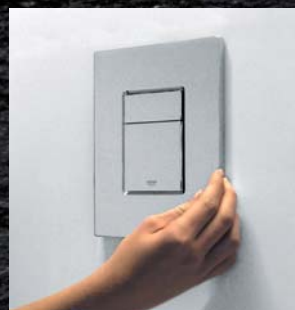

**NOWOŚĆ** GROHE Fresh

Czystość  
i świeżość  
w ciągu

kilku sekund...

...po raz pierwszy w systemach  
podtynkowych do WC

Odchylamy przycisk

Wkładamy tabletkę

Zamykamy przycisk

GROHE Fresh to całkowicie nowa definicja świeżości w toalecie. Do tej pory w przypadku spłuczki podtynkowej niemożliwym było stosowanie jakichkolwiek środków czyszcząco-zapachowych wrzucanych do zbiornika. Użytkownicy tych urządzeń zmuszeni byli do korzystania z zawieszanych na brzegu muszli koszyków z tabletkami. GROHE Fresh rozwiązuje ten problem definitywnie za pomocą odchylanego przycisku i urządzenia zamontowanego wewnątrz zbiornika. GROHE Fresh – świeży zapach w łazience w ciągu paru sekund.

# Unikalny zestaw Rapid SL z przyciskiem Skate Cosmopolitan i GROHE Fresh

Szybki montaż, łatwa regulacja z blokadą wysokości, duży zakres regulacji mocowań ściennych

Instalacja przyłączy wody wewnątrz spłuczki bez użycia narzędzi

Rapid SL – zestaw promocyjny: nr 38 827 000\*  
Pneumatyczny zawór spłukujący AV1

**5:1 dla GROHE**  
jedynie za **999 PLN\*\***

1. Stelaż Rapid SL  
Rama stalowa, zbiornik 6-9 l,  
I klasa głośności, antyrosze-  
niowa osłona zbiornika
2. GROHE Fresh
3. przycisk uruchamiający  
Dual Flush z płynną  
regulacją ilości spłukiwania  
od 6 l do 9 l i od 3 l do 4,5 l.  
Funkcja Start/Stop
4. System wyciszający  
Podkładka wygłuszająca
5. Kątowniki  
do montażu przyściennego,  
regulacja odległości  
od 130 do 230 mm